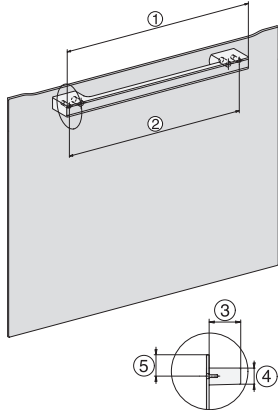

DGM 7440

Parná rúra s mikrovlnkou

na zdravé varenie a rýchle zohrievanie so sieťovým prepojením.

DG7x40, DGC7x4x, DGC7x6x, DG7635, DGM7x4x, DO7, H2860B/BP, H7240BM, H7x40BM, H7x4xB/BP, H7x6xB/BP, installation drawings