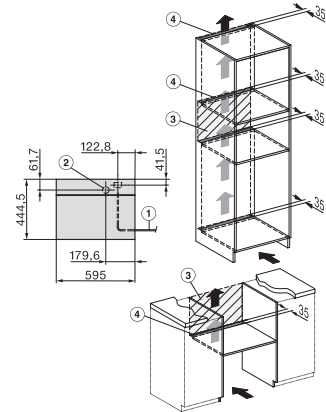

ESW7x10, EVS7010, DG7x4x, DGM7x4x installation drawings

DG7xxx, DGM7xxx, installation drawings

DG7x4x, DGM7x4x, DGC7x4x, DGC7x4xX, DGC7x4xHCPro, DGC7x4xHCXPro installation drawings

DG7xxx, DGM7xxx, installation drawings

DGM 7440

Parná rúra s mikrovlnkou

na zdravé varenie a rýchle zohrievanie so sieťovým prepojením.

DG7x4x, DGM7x4x, installation drawings

DG7x4x, DGM7x4x, DG7x4x-55, DGM7x4x-55, installation drawings

DGM7340, DGM7440, DGM7640, DGM7840 - installation drawing - GB, AU