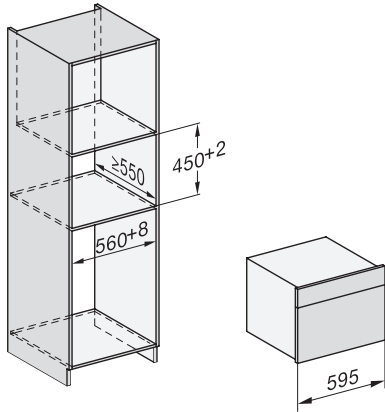

DGM 7845

Parná rúra s mikrovlnkou a pripojením na čerstvú vodu
na zdravé varenie a zohrievanie so sieť. prepojením a displejom M Touch.

DG7x4x, DGM7x4x, installation drawings