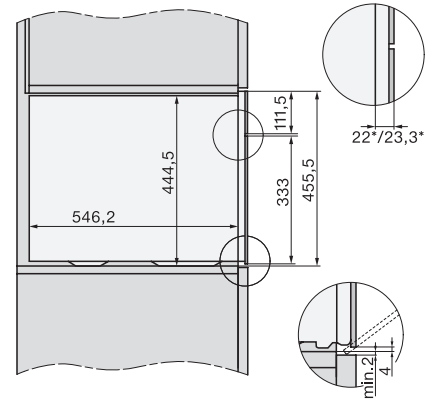

Hĺbka prístroja v mm	569
Hmotnosť v kg	30,6
Rozmery prístroja (š x v x h) v mm	595 x 455 x 569
Celkový príkon v kW	3,30
Napätie vo V	230
Frekvencia v Hz	50
Počet fáz	1
Istenie v A	16
Pripojovací kábel so sieťovým konektorom	•
Dĺžka elektrického vedenia v m	2
Dĺžka prívodovej hadice vody v m	2,0
Výmena žiarovky	Servisná služba

DGM 7845

Parná rúra s mikrovlnkou a pripojením na čerstvú vodu
na zdravé varenie a zohrievanie so sieť. prepojením a displejom M Touch.

DG7x4x, DGM7x4x, installation drawings

DGM7845, DGM7645, installation drawings

DG7x4x, DGM7x4x, DG7x4x-55, DGM7x4x-55, installation drawings