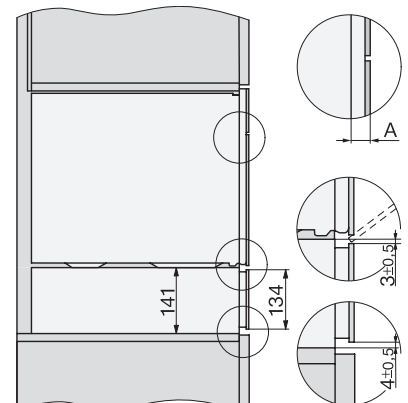

Hĺbka prístroja v mm	569
Hmotnosť v kg	30,6
Rozmery prístroja (š x v x h) v mm	595 x 455 x 569
Celkový príkon v kW	3,30
Napätie vo V	230
Frekvencia v Hz	50
Počet fáz	1
Istenie v A	16
Pripojovací kábel so sieťovým konektorom	•
Dĺžka elektrického vedenia v m	2
Dĺžka prívodovej hadice vody v m	2,0
Výmena žiarovky	Servisná služba

ESW7x20, DGC7x4xHCPro, DGC7x4xHCXPro installation drawings

ESW7x20, DG7xxx, DGM7xxx installation drawings

ESW7x20, DGM7x4x installation drawings

ESW7x10, DGC7x4xHCPro, DGC7x4xHCXPro, installation drawings