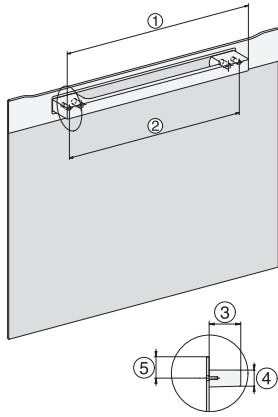

DGM 7845

Parná rúra s mikrovlnkou a pripojením na čerstvú vodu
na zdravé varenie a zohrievanie so sieť. prepojením a displejom M Touch.

DG2840, DG7x40, DGC7x4x, DG7x6x, DGC7x6x, DGD7635, DGM7x4x, DO7, H28B/BP, H7x4xB/BM/BP, H7x6xB/BP, installation drawing