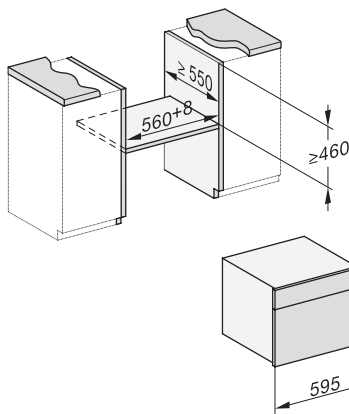

ESW7x20, DGC7x4xHCPro, DGC7x4xHCXPro installation drawings

ESW7x20, DG7xxx, DGM7xxx installation drawings

ESW7x20, DGM7x4x installation drawings

ESW7x10, DGC7x4xHCPro, DGC7x4xHCXPro, installation drawings

ESW7x10, EVS7010, DG7x4x, DGM7x4x installation drawings

DG7xxx, DGM7xxx, installation drawings

built-in DG DGM DGC XL build-under, installation drawing

Screw joint DG DGM, installation drawing

DGM 7845

Parná rúra s mikrovlnkou a pripojením na čerstvú vodu
na zdravé varenie a zohrievanie so sieť. prepojením a displejom M Touch.