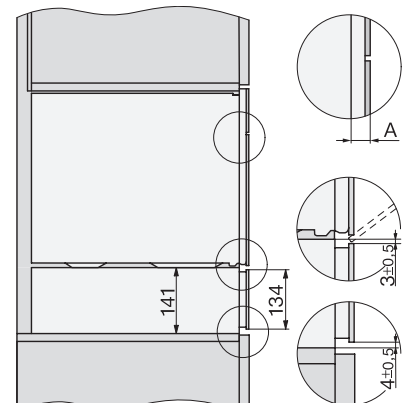

ESW7x20, DGC7x4xHCPro, DGC7x4xHCXPro installation drawings

ESW7x20, DG7xxx, DGM7xxx installation drawings

ESW7x20, DGM7x4x installation drawings

ESW7x10, DGC7x4xHCPro, DGC7x4xHCXPro, installation drawings

ESW7x10, EVS7010, DG7x4x, DGM7x4x installation drawings

DG7xxx, DGM7xxx, installation drawings

built-in DG DGM DGC XL build-under, installation drawing

Screw joint DG DGM, installation drawing

DGM 7845

Parná rúra s mikrovlnkou a pripojením na čerstvú vodu
na zdravé varenie a zohrievanie so sieť. prepojením a displejom M Touch.