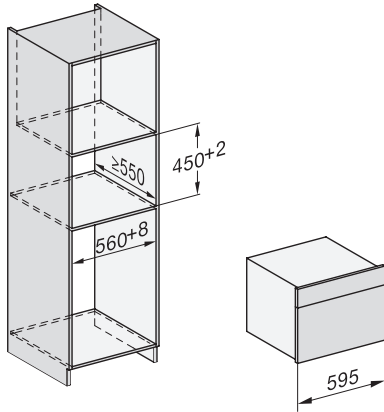

ESW7x10, EVS7010, DG7x4x, DGM7x4x installation drawings

DG7xxx, DGM7xxx, installation drawings

built-in DG DGM DGC XL build-under, installation drawing

Screw joint DG DGM, installation drawing

DGM 7845

Parná rúra s mikrovlnkou a pripojením na čerstvú vodu
na zdravé varenie a zohrievanie so sieť. prepojením a displejom M Touch.