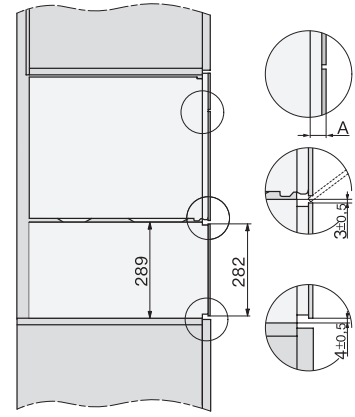

Hĺbka prístroja v mm	569
Hmotnosť v kg	30,6
Celkový príkon v kW	3,30
Napätie vo V	230
Frekvencia v Hz	50
Istenie v A	16
Počet fáz	1
Pripojovací kábel so sieťovým konektorom	•
Dĺžka elektrického vedenia v m	2
Dĺžka prívodovej hadice vody v m	2,0
Výmena žiarovky	Servisná služba
Dodávané príslušenstvo	
Vyberateľná postranná mriežka (pár)	1
Perforovaná nerezová napařovacia miska	2
Neperforovaná nerezová napařovacia miska DGG 50 40	1
Neperforovaná nerezová napařovacia miska DGG 50 80	1
Rošt	1
Sklenená miska DMGS7 100 30	1
Odvápňovacie tablety	2
Dostupné jazyky displeja	
Dostupné jazyky displeja prostredníctvom MultiLingua	bahasa malaysia, dansk, deutsch, english, español, français, hrvatski, italiano, magyar, nederlands, norsk, polski, portugues, русский, romãna, slovenčina, slovenščina, srpski, suomi, svenska, türkçe, українська, čeština, ελληνικά,

ESW7x20, DGC7x4xHCPro, DGC7x4xHCXPro installation drawings

ESW7x20, DG7xxx, DGM7xxx installation drawings

ESW7x20, DGM7x4x installation drawings

ESW7x10, DGC7x4xHCPro, DGC7x4xHCXPro, installation drawings