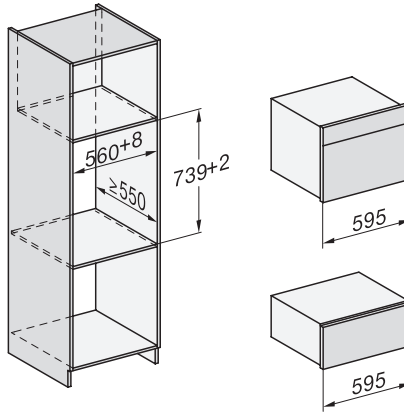

ESW7x20, DGC7x4xHCPro, DGC7x4xHCXPro installation drawings