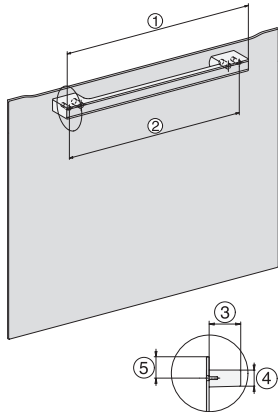

DGM 7845

Parná rúra s mikrovlnkou a pripojením na čerstvú vodu
na zdravé varenie a zohrievanie so sieť. prepojením a displejom M Touch.

DG7x40, DGC7x4x, DGC7x6x, DG7635, DGM7x4x, DO7, H2860B/BP, H7240BM, H7x40BM, H7x4xB/BP, H7x6xB/BP, installation drawings