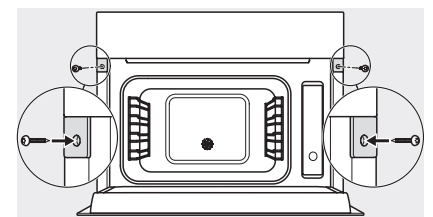

DGM 7845

Parná rúra s mikrovlnkou a pripojením na čerstvú vodu
na zdravé varenie a zohrievanie so sieť. prepojením a displejom M Touch.

DG7x40, DGC7x4x, DGC7x6x, DG7635, DGM7x4x, DO7, H2860B/BP, H7240BM, H7x40BM, H7x4xB/BP, H7x6xB/BP, installation drawings

ESW7x10, EVS7010, DG7x4x, DGM7x4x installation drawings

DG7xxx, DGM7xxx, installation drawings

built-in DG DGM DGC XL build-under, installation drawing

Screw joint DG DGM, installation drawing

DGM 7845

Parná rúra s mikrovlnkou a pripojením na čerstvú vodu
na zdravé varenie a zohrievanie so sieť. prepojením a displejom M Touch.