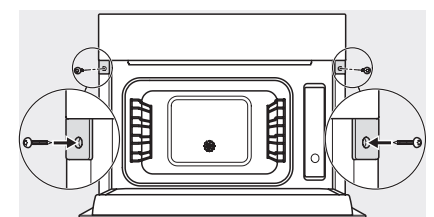

DG7xxx, DGM7xxx, installation drawings