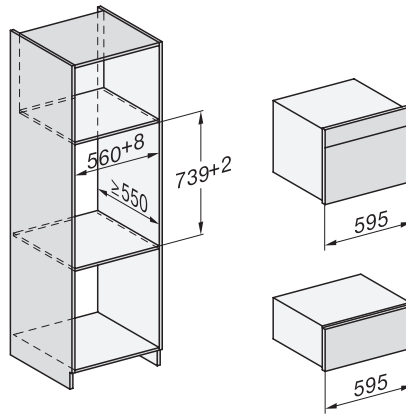

ESW7x20, DGC7x4xHCPro, DGC7x4xHCXPro installation drawings