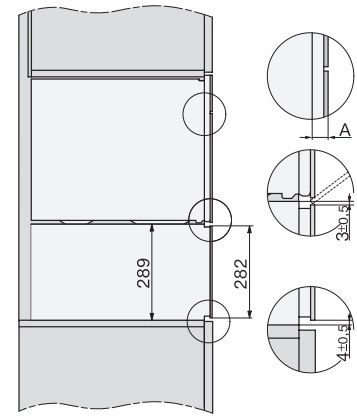

ESW7x20, DG7xxx, DGM7xxx installation drawings