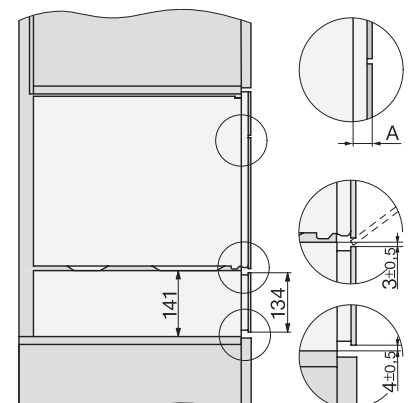

Hmotnosť v kg	30,6
Rozmery prístroja (š x v x h) v mm	595 x 455 x 569
Celkový príkon v kW	3,30
Napätie vo V	230
Frekvencia v Hz	50
Počet fáz	1
Istenie v A	16
Pripojovací kábel so sieťovým konektorom	•
Dĺžka elektrického vedenia v m	2
Dĺžka prívodovej hadice vody v m	2,0
Výmena žiarovky	Servisná služba
Dodávané príslušenstvo	
Vyberateľná postranná mriežka (pár)	1
Perforovaná nerezová napařovacia miska	2
Neperforovaná nerezová napařovacia miska, výška 40 mm	1
Neperforovaná nerezová napařovacia miska, výška 80 mm	1
Rošt	1
Sklenená miska	1
Odvápňovacie tablety	2
Dostupné jazyky displeja	
Dostupné jazyky displeja prostredníctvom MultiLingua	bahasa malaysia, dansk, deutsch, english, español, français, hrvatski, italiano, magyar, nederlands, norsk, polski, portugues, русский, româna, slovenčina, slovenščina, srpski, suomi, svenska, türkçe, українська, čeština, ελληνικά,

ESW7x20, DGC7x4xHCPro, DGC7x4xHCXPro installation drawings

ESW7x20, DG7xxx, DGM7xxx installation drawings

ESW7x20, DGM7x4x installation drawings

ESW7x10, DGC7x4xHCPro, DGC7x4xHCXPro, installation drawings