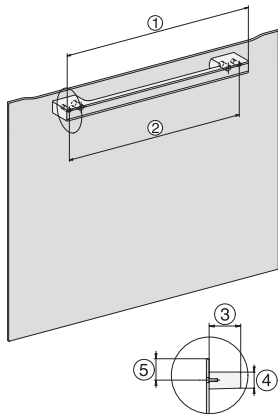

DGM 7845

Parná rúra s mikrovlnkou a pripojením na čerstvú vodu
na zdravé varenie a zohrievanie so sieť. prepojením a displejom M Touch.

DG7x40, DGC7x4x, DGC7x6x, DG7635, DGM7x4x, DO7, H2860B/BP, H7240BM, H7x40BM, H7x4xB/BP, H7x6xB/BP, installation drawings