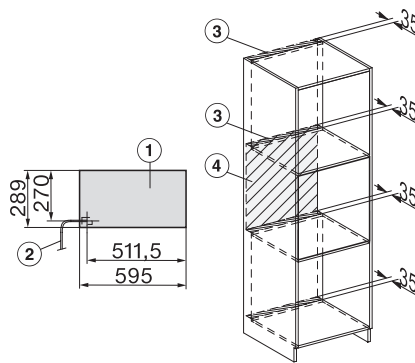

DGM 7845

Parná rúra s mikrovlnkou a pripojením na čerstvú vodu
na zdravé varenie a zohrievanie so sieť. prepojením a displejom M Touch.

DG7xxx, DGM7xxx, installation drawings