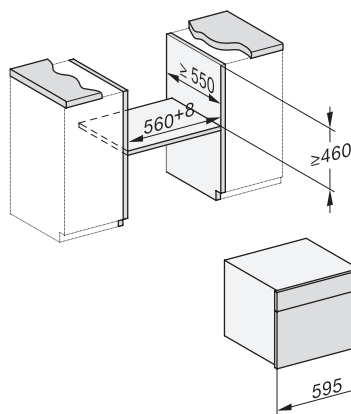

DG7x4x, DGM7x4x, DGC7x4x, DGC7x4xX, DGC7x4xHCPro, DGC7x4xHCXPro installation drawings