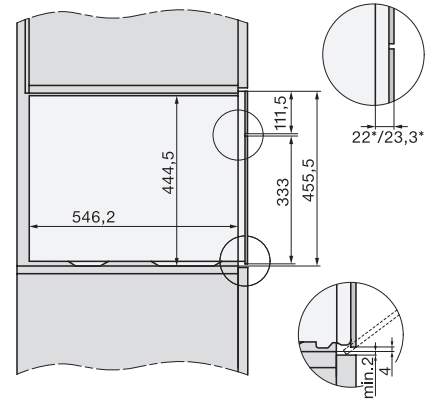

Hmotnosť v kg	30,6
Rozmery prístroja (š x v x h) v mm	595 x 455 x 569
Celkový príkon v kW	3,30
Napätie vo V	230
Frekvencia v Hz	50
Počet fáz	1
Istenie v A	16
Pripojovací kábel so sieťovým konektorom	•
Dĺžka elektrického vedenia v m	2
Dĺžka prívodovej hadice vody v m	2,0
Výmena žiarovky	Servisná služba
Dodávané príslušenstvo	
Vyberateľná postranná mriežka (pár)	1
Perforovaná nerezová napařovacia miska	2
Neperforovaná nerezová napařovacia miska, výška 40 mm	1
Neperforovaná nerezová napařovacia miska, výška 80 mm	1
Rošt	1
Sklenená miska	1
Odvápňovacie tablety	2
Dostupné jazyky displeja	
Dostupné jazyky displeja prostredníctvom MultiLingua	bahasa malaysia, dansk, deutsch, english, español, français, hrvatski, italiano, magyar, nederlands, norsk, polski, portugues, русский, româna, slovenčina, slovenščina, srpski, suomi, svenska, türkçe, українська, čeština, ελληνικά,

DGM 7845

Parná rúra s mikrovlnkou a pripojením na čerstvú vodu
na zdravé varenie a zohrievanie so sieť. prepojením a displejom M Touch.

DG7x4x, DGM7x4x, installation drawings

DGM7845, DGM7645, installation drawings

DG7x4x, DGM7x4x, DG7x4x-55, DGM7x4x-55, installation drawings