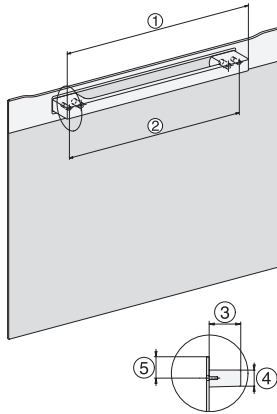

DGM 7840

Parná rúra s mikrovlnkou

na zdravé varenie a zohrievanie so sieť. prepojením a displejom M Touch.

DG2840, DG7x40, DGC7x4x, DG7x6x, DGC7x6x, DGD7635, DGM7x4x, DO7, H28B/BP, H7x4xB/BM/BP, H7x6xB/BP, installation drawing