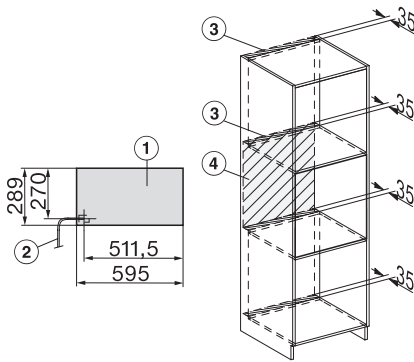

DGM 7840

Parná rúra s mikrovlnkou

na zdravé varenie a zohrievanie so sieť. prepojením a displejom M Touch.

H7000 handle, installation drawing

Installation DG, DGM, DGC XL, ESW7x20 installation drawings

side view, DG, DGM, ESW7x20 installation drawings