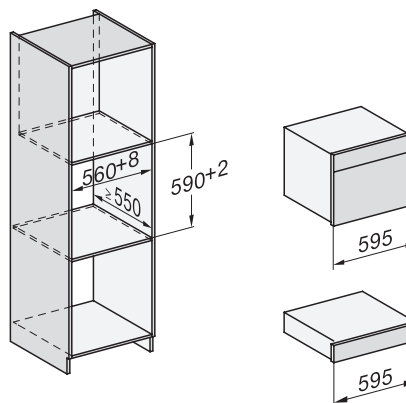

ESW7x10, DGC7x4xHCPro, DGC7x4xHCXPro, installation drawings