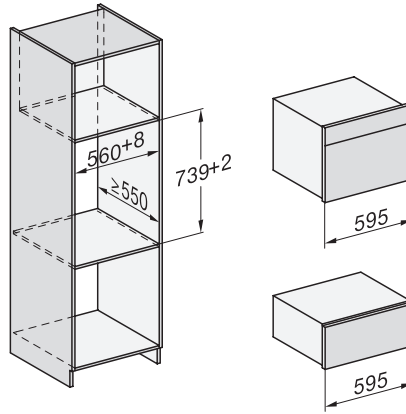

Installation DG, DGM, DGC XL, ESW7x20 installation drawings