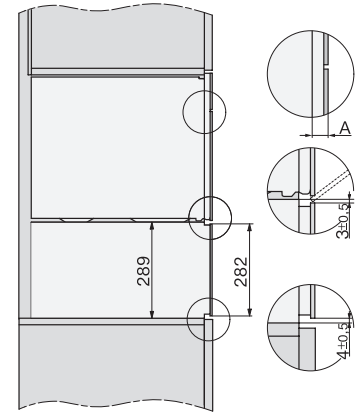

side view, DG, DGM, ESW7x20 installation drawings