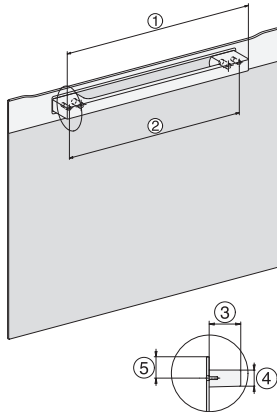

DGM 7840

Parná rúra s mikrovlnkou

na zdravé varenie a zohrievanie so sieť. prepojením a displejom M Touch.

H7000 handle, installation drawing