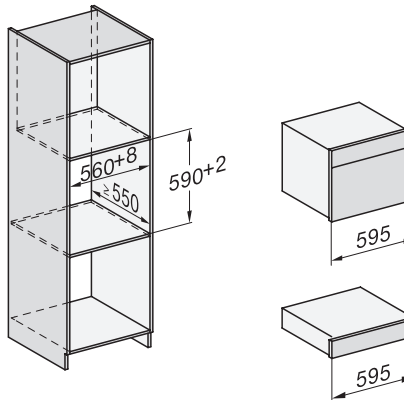

DGM 7840

Parná rúra s mikrovlnkou

na zdravé varenie a zohrievanie so sieť. prepojením a displejom M Touch.

H7000 handle, glass, installation drawings

Installation DG, DGM, DGC XL, ESW7x20 installation drawings

side view, DG, DGM, ESW7x20 installation drawings

Installation, ESW7x20, DGM7x4x installation drawings

Installation_DG_DGM_DGC_XL_ESW7x10_EVS7010, installation drawings

ESW7x10, EVS7010, DG7x4x, DGM7x4x installation drawings