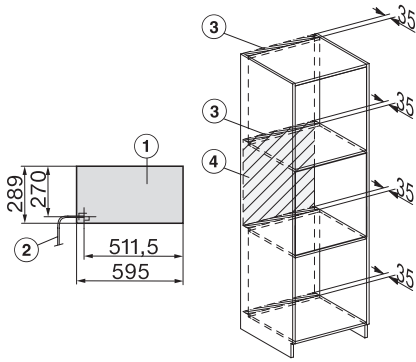

DGM 7840

Parná rúra s mikrovlnkou

na zdravé varenie a zohrievanie so sieť. prepojením a displejom M Touch.

H7000 handle, glass, installation drawings

Installation DG, DGM, DGC XL, ESW7x20 installation drawings

side view, DG, DGM, ESW7x20 installation drawings

Installation, ESW7x20, DGM7x4x installation drawings

Installation_DG_DGM_DGC_XL_ESW7x10_EVS7010, installation drawings

ESW7x10, EVS7010, DG7x4x, DGM7x4x installation drawings