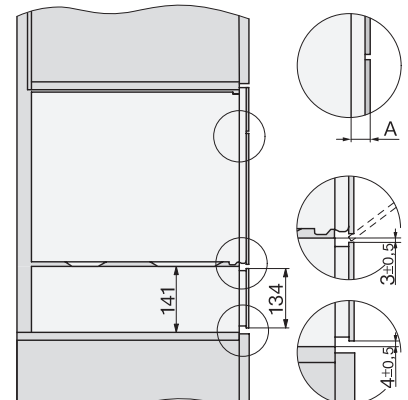

DGM 7840

Parná rúra s mikrovlnkou

na zdravé varenie a zohrievanie so sieť. prepojením a displejom M Touch.

H7000 handle, glass, installation drawings

Installation DG, DGM, DGC XL, ESW7x20 installation drawings

side view, DG, DGM, ESW7x20 installation drawings

Installation, ESW7x20, DGM7x4x installation drawings

Installation_DG_DGM_DGC_XL_ESW7x10_EVS7010, installation drawings

ESW7x10, EVS7010, DG7x4x, DGM7x4x installation drawings