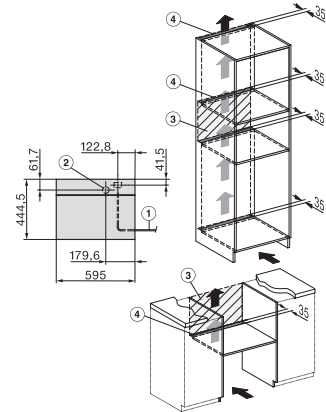

ESW7x10, EVS7010, DG7x4x, DGM7x4x installation drawings

DG7xxx, DGM7xxx, installation drawings

DG7x4x, DGM7x4x, DGC7x4x, DGC7x4xX, DGC7x4xHCPro, DGC7x4xHCXPro installation drawings

DG7xxx, DGM7xxx, installation drawings

DGM 7840

Parná rúra s mikrovlnkou

na zdravé varenie a zohrievanie so sieť. prepojením a displejom M Touch.

DG7x4x, DGM7x4x, installation drawings

DG7x4x, DGM7x4x, DG7x4x-55, DGM7x4x-55, installation drawings

DGM7340, DGM7440, DGM7640, DGM7840 - installation drawing - GB, AU