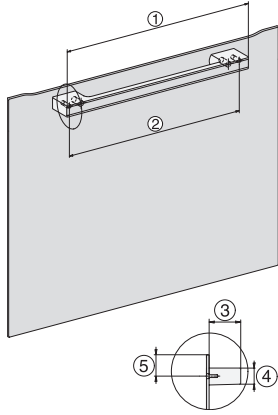

DGM 7840

Parná rúra s mikrovlnkou

na zdravé varenie a zohrievanie so sieť. prepojením a displejom M Touch.

DG7x40, DGC7x4x, DGC7x6x, DG7635, DGM7x4x, DO7, H2860B/BP, H7240BM, H7x40BM, H7x4xB/BP, H7x6xB/BP, installation drawings