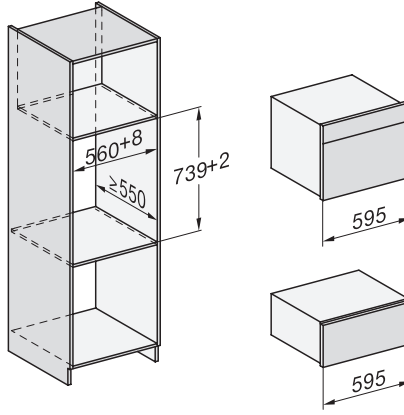

ESW7x20, DGC7x4xHCPro, DGC7x4xHCXPro installation drawings