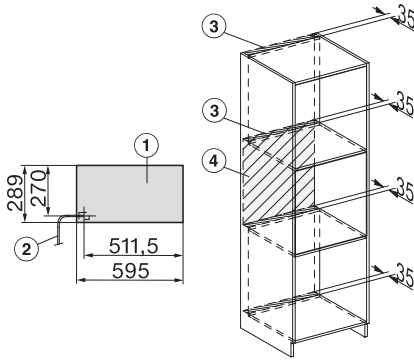

ESW7x20, DGM7x4x installation drawings