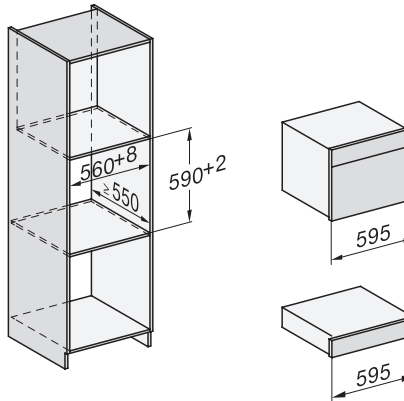

ESW7x10, DGC7x4xHCPro, DGC7x4xHCXPro, installation drawings