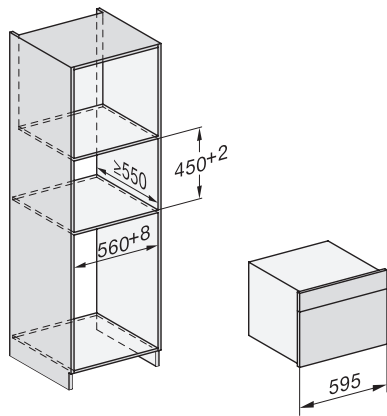

na zdravé varenie a zohrievanie so sieť. prepojením a displejom M Touch.

DG DGM, installation drawing

side view DG DGM, installation drawings

installation DGM, installation drawing