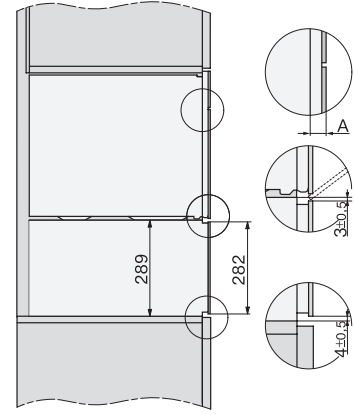

ESW7x20, DG7xxx, DGM7xxx installation drawings