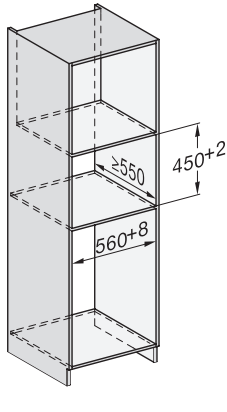

built-in DG DGM DGC XL build-under, installation drawing

Screw joint DG DGM, installation drawing

DGM 7440

Parná rúra s mikrovlnkou

na zdravé varenie a rýchle zohrievanie so sieťovým prepojením.

DG DGM, installation drawing

side view DG DGM, installation drawings

installation DGM, installation drawing