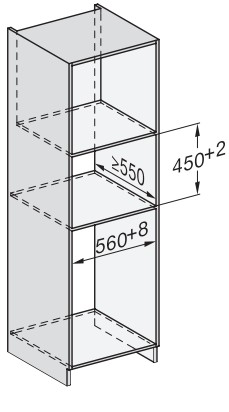

built-in DG DGM DGC XL build-under, installation drawing

Screw joint DG DGM, installation drawing

DGM 7440

Parná rúra s mikrovlnkou

na zdravé varenie a rýchle zohrievanie so sieťovým prepojením.

DG DGM, installation drawing

side view DG DGM, installation drawings

installation DGM, installation drawing