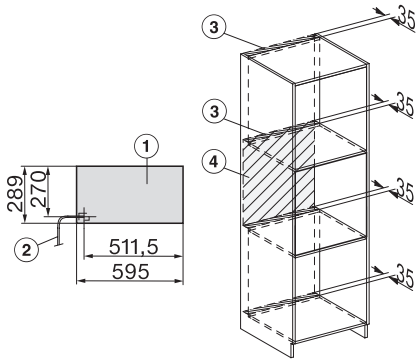

DGM 7440

Parná rúra s mikrovlnkou

na zdravé varenie a rýchle zohrievanie so sieťovým prepojením.

H7000 handle, glass, installation drawings

Installation DG, DGM, DGC XL, ESW7x20 installation drawings

side view, DG, DGM, ESW7x20 installation drawings

Installation, ESW7x20, DGM7x4x installation drawings

Installation_DG_DGM_DGC_XL_ESW7x10_EVS7010, installation drawings

ESW7x10, EVS7010, DG7x4x, DGM7x4x installation drawings

DG7xxx, DGM7xxx, installation drawings