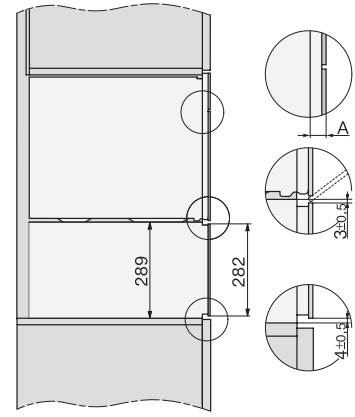

DG 7440

Zabudovateľná parná rúra

na zdravé varenie s autom. programami, sieť. prepojením a varením Sous-vide.

H7000 handle, glass, installation drawings

Installation DG, DGM, DGC XL, ESW7x20 installation drawings

side view, DG, DGM, ESW7x20 installation drawings

Installation_DG_DGM_DGC_XL_ESW7x10_EVS7010, installation drawings

ESW7x10, EVS7010, DG7x4x, DGM7x4x installation drawings

DG7xxx, DGM7xxx, installation drawings

side view DG DGM, installation drawings

Installation DG, installation drawing