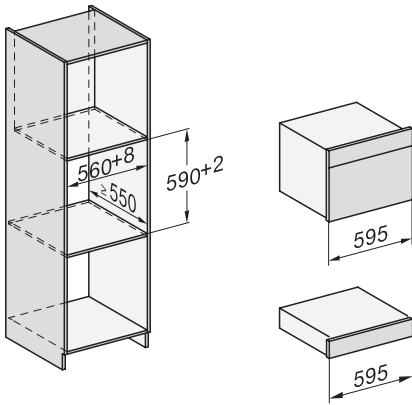

DG 7440

Zabudovateľná parná rúra

na zdravé varenie s autom. programami, sieť. prepojením a varením Sous-vide.

H7000 handle, glass, installation drawings

Installation DG, DGM, DGC XL, ESW7x20 installation drawings

side view, DG, DGM, ESW7x20 installation drawings

Installation_DG_DGM_DGC_XL_ESW7x10_EVS7010, installation drawings

ESW7x10, EVS7010, DG7x4x, DGM7x4x installation drawings

DG7xxx, DGM7xxx, installation drawings