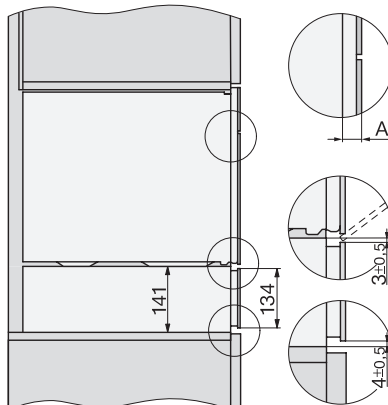

DG 7440

Zabudovateľná parná rúra

na zdravé varenie s autom. programami, sieť. prepojením a varením Sous-vide.

H7000 handle, glass, installation drawings

Installation DG, DGM, DGC XL, ESW7x20 installation drawings

side view, DG, DGM, ESW7x20 installation drawings

Installation_DG_DGM_DGC_XL_ESW7x10_EVS7010, installation drawings

ESW7x10, EVS7010, DG7x4x, DGM7x4x installation drawings

DG7xxx, DGM7xxx, installation drawings

side view DG DGM, installation drawings

Installation DG, installation drawing