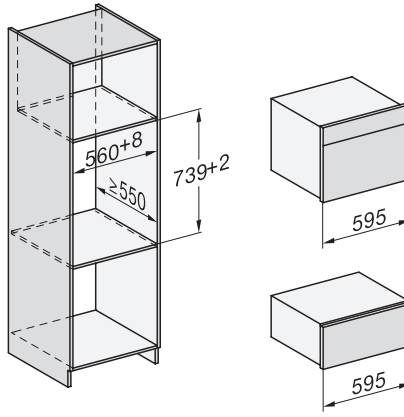

DG 7440

Zabudovateľná parná rúra

na zdravé varenie s autom. programami, sieť. prepojením a varením Sous-vide.

H7000 handle, glass, installation drawings

Installation DG, DGM, DGC XL, ESW7x20 installation drawings