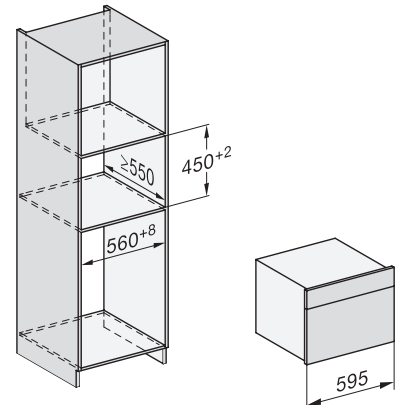

DG 7440

Zabudovateľná parná rúra

na zdravé varenie s autom. programami, sieť. prepojením a varením Sous-vide.

H7000 handle, glass, installation drawings

Installation DG, DGM, DGC XL, ESW7x20 installation drawings

side view, DG, DGM, ESW7x20 installation drawings

Installation_DG_DGM_DGC_XL_ESW7x10_EVS7010, installation drawings

ESW7x10, EVS7010, DG7x4x, DGM7x4x installation drawings

DG7xxx, DGM7xxx, installation drawings