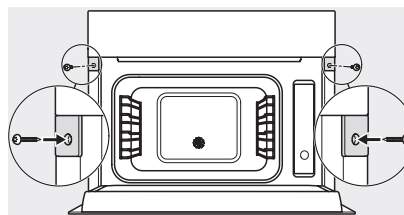

DG 7440

Zabudovateľná parná rúra

na zdravé varenie s autom. programami, sieť. prepojením a varením Sous-vide.

H7000 handle, glass, installation drawings

Installation DG, DGM, DGC XL, ESW7x20 installation drawings

side view, DG, DGM, ESW7x20 installation drawings

Installation_DG_DGM_DGC_XL_ESW7x10_EVS7010, installation drawings

ESW7x10, EVS7010, DG7x4x, DGM7x4x installation drawings

DG7xxx, DGM7xxx, installation drawings

built-in DG DGM DGC XL build-under, installation drawing

Screw joint DG DGM, installation drawing

DG DGM, installation drawing

DG 7440

Zabudovateľná parná rúra

na zdravé varenie s autom. programami, sieť. prepojením a varením Sous-vide.

side view DG DGM, installation drawings

Installation DG, installation drawing