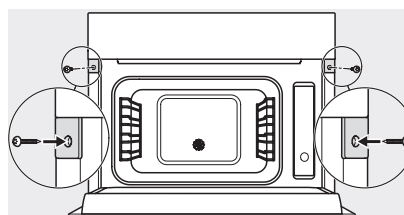

DG 7440

Zabudovateľná parná rúra

na zdravé varenie s autom. programami, sieť. prepojením a varením Sous-vide.

H7000 handle, installation drawing

Installation DG, DGM, DGC XL, ESW7x20 installation drawings

side view, DG, DGM, ESW7x20 installation drawings

Installation_DG_DGM_DGC_XL_ESW7x10_EVS7010, installation drawings

ESW7x10, EVS7010, DG7x4x, DGM7x4x installation drawings

DG7xxx, DGM7xxx, installation drawings

built-in DG DGM DGC XL build-under, installation drawing

Screw joint DG DGM, installation drawing

DG DGM, installation drawing

DG 7440

Zabudovateľná parná rúra

na zdravé varenie s autom. programami, sieť. prepojením a varením Sous-vide.

side view DG DGM, installation drawings

Installation DG, installation drawing