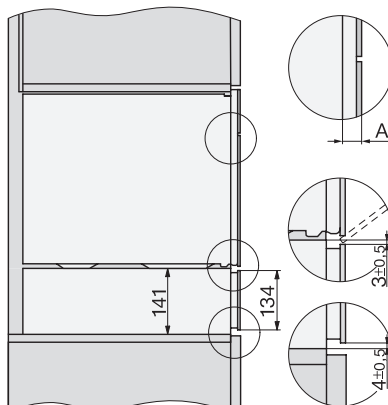

DG 7440

Zabudovateľná parná rúra

na zdravé varenie s autom. programami, sieť. prepojením a varením Sous-vide.

H7000 handle, installation drawing

Installation DG, DGM, DGC XL, ESW7x20 installation drawings

side view, DG, DGM, ESW7x20 installation drawings

Installation_DG_DGM_DGC_XL_ESW7x10_EVS7010, installation drawings

ESW7x10, EVS7010, DG7x4x, DGM7x4x installation drawings

DG7xxx, DGM7xxx, installation drawings

side view DG DGM, installation drawings

Installation DG, installation drawing