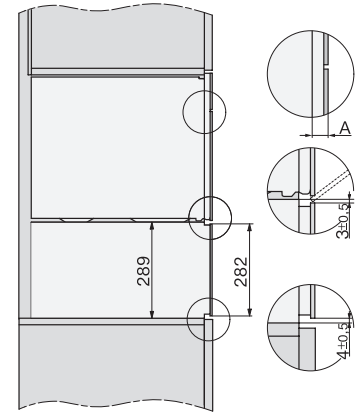

DG 7440

Zabudovateľná parná rúra

na zdravé varenie s autom. programami, sieť. prepojením a varením Sous-vide.

H7000 handle, installation drawing

Installation DG, DGM, DGC XL, ESW7x20 installation drawings

side view, DG, DGM, ESW7x20 installation drawings

Installation_DG_DGM_DGC_XL_ESW7x10_EVS7010, installation drawings

ESW7x10, EVS7010, DG7x4x, DGM7x4x installation drawings

DG7xxx, DGM7xxx, installation drawings

side view DG DGM, installation drawings

Installation DG, installation drawing