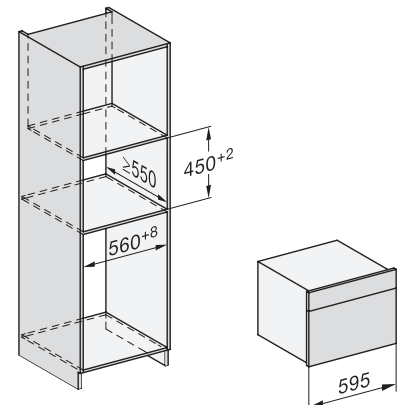

DG 7440

Zabudovateľná parná rúra

na zdravé varenie s autom. programami, sieť. prepojením a varením Sous-vide.

H7000 handle, installation drawing

Installation DG, DGM, DGC XL, ESW7x20 installation drawings

side view, DG, DGM, ESW7x20 installation drawings

Installation_DG_DGM_DGC_XL_ESW7x10_EVS7010, installation drawings

ESW7x10, EVS7010, DG7x4x, DGM7x4x installation drawings

DG7xxx, DGM7xxx, installation drawings