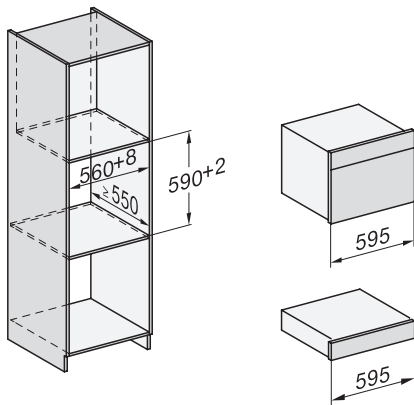

DG 7440

Zabudovateľná parná rúra

na zdravé varenie s autom. programami, sieť. prepojením a varením Sous-vide.

H7000 handle, installation drawing

Installation DG, DGM, DGC XL, ESW7x20 installation drawings

side view, DG, DGM, ESW7x20 installation drawings

Installation_DG_DGM_DGC_XL_ESW7x10_EVS7010, installation drawings

ESW7x10, EVS7010, DG7x4x, DGM7x4x installation drawings

DG7xxx, DGM7xxx, installation drawings