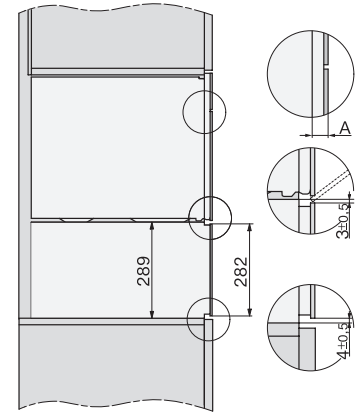

DG 7440

Zabudovateľná parná rúra

na zdravé varenie s autom. programami, sieť. prepojením a varením Sous-vide.

H7000 handle, glass, installation drawings

Installation DG, DGM, DGC XL, ESW7x20 installation drawings

side view, DG, DGM, ESW7x20 installation drawings

Installation_DG_DGM_DGC_XL_ESW7x10_EVS7010, installation drawings

ESW7x10, EVS7010, DG7x4x, DGM7x4x installation drawings

DG7xxx, DGM7xxx, installation drawings

side view DG DGM, installation drawings

Installation DG, installation drawing