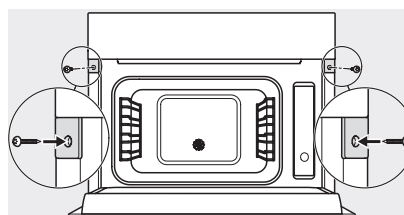

DG 7440

Zabudovateľná parná rúra

na zdravé varenie s autom. programami, sieť. prepojením a varením Sous-vide.

H7000 handle, glass, installation drawings

Installation DG, DGM, DGC XL, ESW7x20 installation drawings

side view, DG, DGM, ESW7x20 installation drawings

Installation_DG_DGM_DGC_XL_ESW7x10_EVS7010, installation drawings

ESW7x10, EVS7010, DG7x4x, DGM7x4x installation drawings

DG7xxx, DGM7xxx, installation drawings

built-in DG DGM DGC XL build-under, installation drawing

Screw joint DG DGM, installation drawing

DG DGM, installation drawing

DG 7440

Zabudovateľná parná rúra

na zdravé varenie s autom. programami, sieť. prepojením a varením Sous-vide.

side view DG DGM, installation drawings

Installation DG, installation drawing