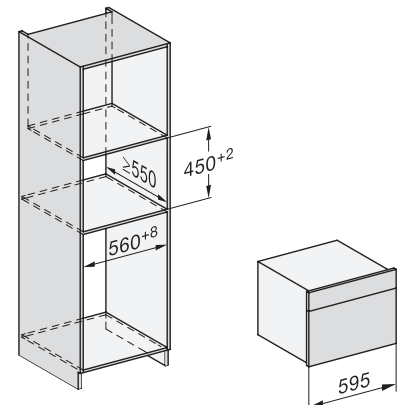

DG 7440

Zabudovateľná parná rúra

na zdravé varenie s autom. programami, sieť. prepojením a varením Sous-vide.

H7000 handle, glass, installation drawings

Installation DG, DGM, DGC XL, ESW7x20 installation drawings

side view, DG, DGM, ESW7x20 installation drawings

Installation_DG_DGM_DGC_XL_ESW7x10_EVS7010, installation drawings

ESW7x10, EVS7010, DG7x4x, DGM7x4x installation drawings

DG7xxx, DGM7xxx, installation drawings