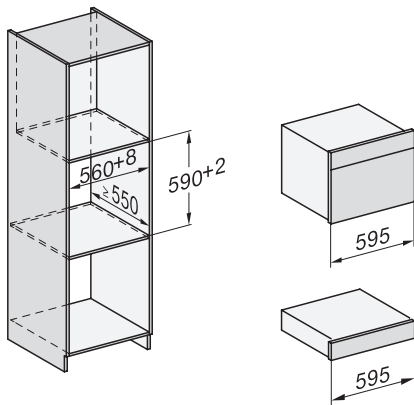

DG 7440

Zabudovateľná parná rúra

na zdravé varenie s autom. programami, sieť. prepojením a varením Sous-vide.

H7000 handle, glass, installation drawings

Installation DG, DGM, DGC XL, ESW7x20 installation drawings

side view, DG, DGM, ESW7x20 installation drawings

Installation_DG_DGM_DGC_XL_ESW7x10_EVS7010, installation drawings

ESW7x10, EVS7010, DG7x4x, DGM7x4x installation drawings

DG7xxx, DGM7xxx, installation drawings