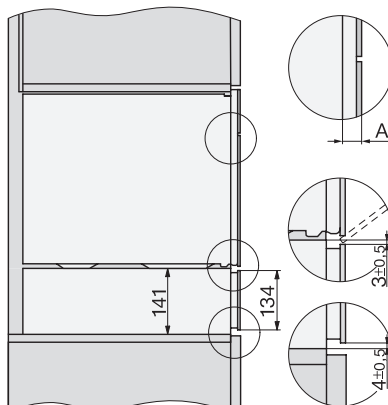

DG 7440

Zabudovateľná parná rúra

na zdravé varenie s autom. programami, sieť. prepojením a varením Sous-vide.

H7000 handle, glass, installation drawings

Installation DG, DGM, DGC XL, ESW7x20 installation drawings

side view, DG, DGM, ESW7x20 installation drawings

Installation_DG_DGM_DGC_XL_ESW7x10_EVS7010, installation drawings

ESW7x10, EVS7010, DG7x4x, DGM7x4x installation drawings

DG7xxx, DGM7xxx, installation drawings

side view DG DGM, installation drawings

Installation DG, installation drawing