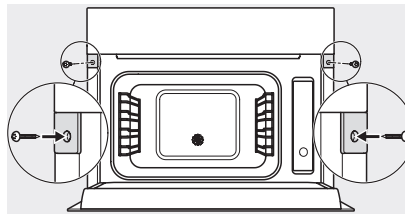

DG 7440

Zabudovateľná parná rúra

na zdravé varenie s autom. programami, sieť. prepojením a varením Sous-vide.

H7000 handle, glass, installation drawings

Installation DG, DGM, DGC XL, ESW7x20 installation drawings

side view, DG, DGM, ESW7x20 installation drawings

Installation\_DG\_DGM\_DGC\_XL\_ESW7x10\_EVS7010, installation drawings

ESW7x10, EVS7010, DG7x4x, DGM7x4x installation drawings

DG7xxx, DGM7xxx, installation drawings

built-in DG DGM DGC XL build-under, installation drawing

Screw joint DG DGM, installation drawing

DG DGM, installation drawing

DG 7440

Zabudovateľná parná rúra

na zdravé varenie s autom. programami, sieť. prepojením a varením Sous-vide.

side view DG DGM, installation drawings

Installation DG, installation drawing