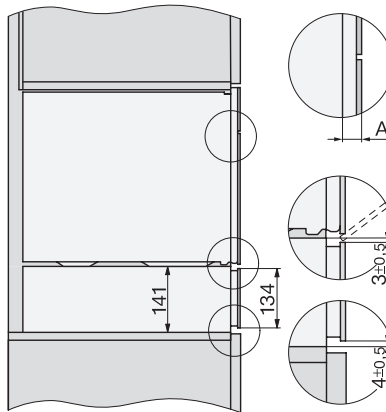

DG 7440

Zabudovateľná parná rúra

na zdravé varenie s autom. programami, sieť. prepojením a varením Sous-vide.

H7000 handle, glass, installation drawings

Installation DG, DGM, DGC XL, ESW7x20 installation drawings

side view, DG, DGM, ESW7x20 installation drawings

Installation\_DG\_DGM\_DGC\_XL\_ESW7x10\_EVS7010, installation drawings

ESW7x10, EVS7010, DG7x4x, DGM7x4x installation drawings

DG7xxx, DGM7xxx, installation drawings

side view DG DGM, installation drawings

Installation DG, installation drawing