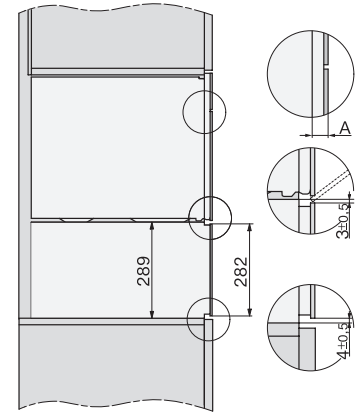

DG 7440

Zabudovateľná parná rúra

na zdravé varenie s autom. programami, sieť. prepojením a varením Sous-vide.

H7000 handle, glass, installation drawings

Installation DG, DGM, DGC XL, ESW7x20 installation drawings

side view, DG, DGM, ESW7x20 installation drawings

Installation\_DG\_DGM\_DGC\_XL\_ESW7x10\_EVS7010, installation drawings

ESW7x10, EVS7010, DG7x4x, DGM7x4x installation drawings

DG7xxx, DGM7xxx, installation drawings

side view DG DGM, installation drawings

Installation DG, installation drawing