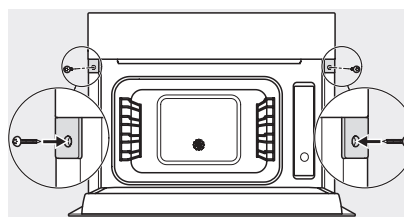

DG 7440

Zabudovateľná parná rúra

na zdravé varenie s autom. programami, sieť. prepojením a varením Sous-vide.

H7000 handle, glass, installation drawings

Installation DG, DGM, DGC XL, ESW7x20 installation drawings

side view, DG, DGM, ESW7x20 installation drawings

Installation_DG_DGM_DGC_XL_ESW7x10_EVS7010, installation drawings

ESW7x10, EVS7010, DG7x4x, DGM7x4x installation drawings

DG7xxx, DGM7xxx, installation drawings

built-in DG DGM DGC XL build-under, installation drawing

Screw joint DG DGM, installation drawing

DG DGM, installation drawing

DG 7440

Zabudovateľná parná rúra

na zdravé varenie s autom. programami, sieť. prepojením a varením Sous-vide.

side view DG DGM, installation drawings

Installation DG, installation drawing