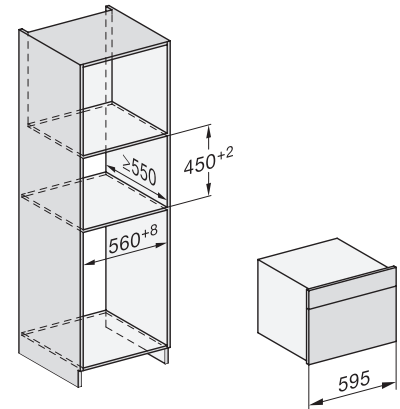

DG 7440

Zabudovateľná parná rúra

na zdravé varenie s autom. programami, sieť. prepojením a varením Sous-vide.

H7000 handle, glass, installation drawings

Installation DG, DGM, DGC XL, ESW7x20 installation drawings

side view, DG, DGM, ESW7x20 installation drawings

Installation_DG_DGM_DGC_XL_ESW7x10_EVS7010, installation drawings

ESW7x10, EVS7010, DG7x4x, DGM7x4x installation drawings

DG7xxx, DGM7xxx, installation drawings