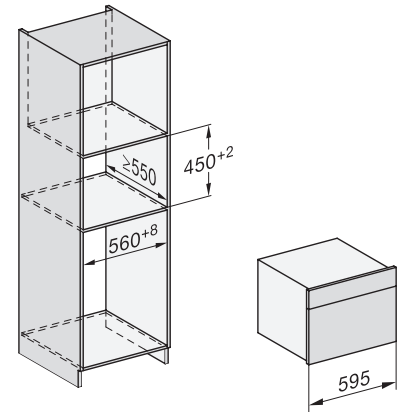

DG 7440

Zabudovateľná parná rúra

na zdravé varenie s autom. programami, sieť. prepojením a varením Sous-vide.

H7000 handle, glass, installation drawings

Installation DG, DGM, DGC XL, ESW7x20 installation drawings

side view, DG, DGM, ESW7x20 installation drawings

Installation\_DG\_DGM\_DGC\_XL\_ESW7x10\_EVS7010, installation drawings

ESW7x10, EVS7010, DG7x4x, DGM7x4x installation drawings

DG7xxx, DGM7xxx, installation drawings