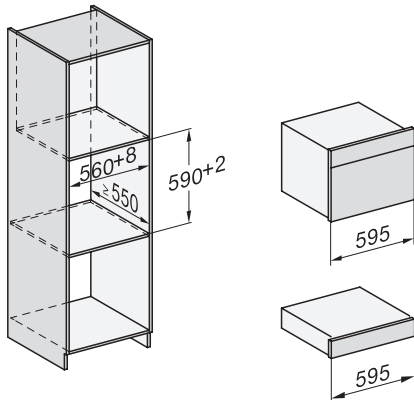

DG 7440

Zabudovateľná parná rúra

na zdravé varenie s autom. programami, sieť. prepojením a varením Sous-vide.

H7000 handle, glass, installation drawings

Installation DG, DGM, DGC XL, ESW7x20 installation drawings

side view, DG, DGM, ESW7x20 installation drawings

Installation_DG_DGM_DGC_XL_ESW7x10_EVS7010, installation drawings

ESW7x10, EVS7010, DG7x4x, DGM7x4x installation drawings

DG7xxx, DGM7xxx, installation drawings