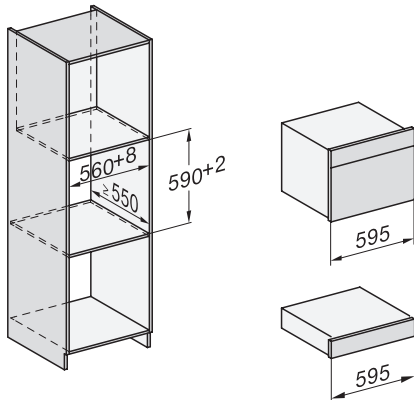

DG 7440

Zabudovateľná parná rúra

na zdravé varenie s autom. programami, sieť. prepojením a varením Sous-vide.

H7000 handle, glass, installation drawings

Installation DG, DGM, DGC XL, ESW7x20 installation drawings

side view, DG, DGM, ESW7x20 installation drawings

Installation\_DG\_DGM\_DGC\_XL\_ESW7x10\_EVS7010, installation drawings

ESW7x10, EVS7010, DG7x4x, DGM7x4x installation drawings

DG7xxx, DGM7xxx, installation drawings