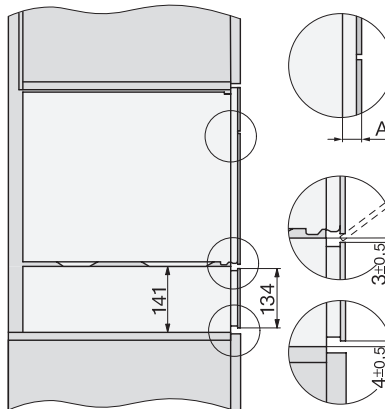

DG 7440

Zabudovateľná parná rúra

na zdravé varenie s autom. programami, sieť. prepojením a varením Sous-vide.

H7000 handle, glass, installation drawings

Installation DG, DGM, DGC XL, ESW7x20 installation drawings

side view, DG, DGM, ESW7x20 installation drawings

Installation_DG_DGM_DGC_XL_ESW7x10_EVS7010, installation drawings

ESW7x10, EVS7010, DG7x4x, DGM7x4x installation drawings

DG7xxx, DGM7xxx, installation drawings

side view DG DGM, installation drawings

Installation DG, installation drawing