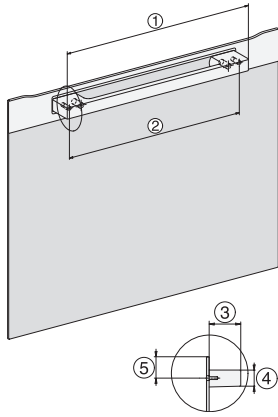

DG 7240

Zabudovateľná parná rúra

na zdravé varenie s automatickými programami a sieťovým prepojením.

H7000 handle, installation drawing