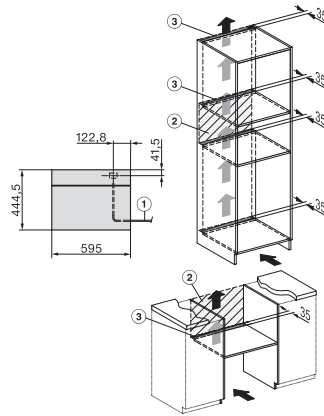

Installation_DG_DGM_DGC_XL_ESW7x10_EVS7010, installation drawings

ESW7x10, EVS7010, DG7x4x, DGM7x4x installation drawings

DG7xxx, DGM7xxx, installation drawings

built-in DG DGM DGC XL build-under, installation drawing

Screw joint DG DGM, installation drawing

DG DGM, installation drawing

DG 7240

Zabudovateľná parná rúra

na zdravé varenie s automatickými programami a sieťovým prepojením.

side view DG DGM, installation drawings

Installation DG, installation drawing