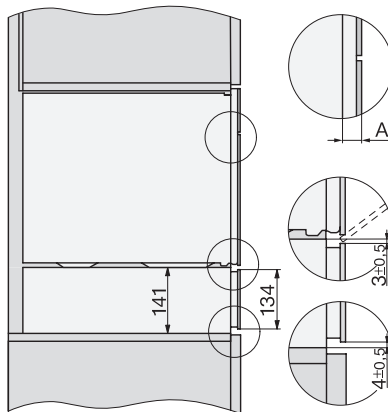

DG 7240

Zabudovateľná parná rúra

na zdravé varenie s automatickými programami a sieťovým prepojením.

H7000 handle, installation drawing

Installation DG, DGM, DGC XL, ESW7x20 installation drawings

side view, DG, DGM, ESW7x20 installation drawings

Installation_DG_DGM_DGC_XL_ESW7x10_EVS7010, installation drawings

ESW7x10, EVS7010, DG7x4x, DGM7x4x installation drawings

DG7xxx, DGM7xxx, installation drawings

built-in DG DGM DGC XL build-under, installation drawing