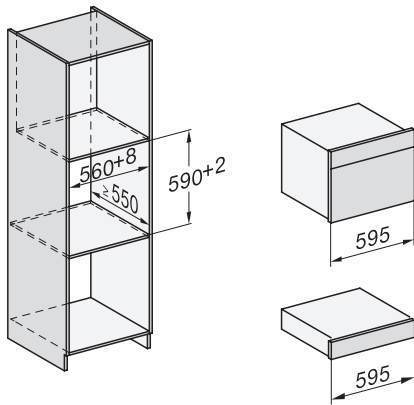

DG 7240

Zabudovateľná parná rúra

na zdravé varenie s automatickými programami a sieťovým prepojením.

H7000 handle, installation drawing

Installation DG, DGM, DGC XL, ESW7x20 installation drawings

side view, DG, DGM, ESW7x20 installation drawings