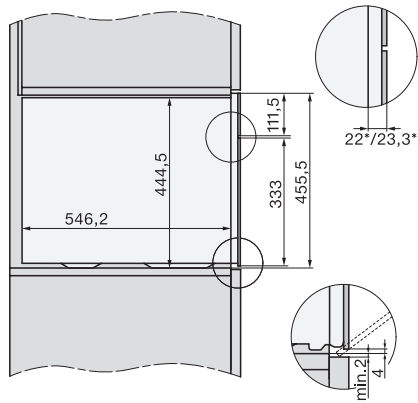

Installation_DG_DGM_DGC_XL_ESW7x10_EVS7010, installation drawings

ESW7x10, EVS7010, DG7x4x, DGM7x4x installation drawings

DG7xxx, DGM7xxx, installation drawings

built-in DG DGM DGC XL build-under, installation drawing

Screw joint DG DGM, installation drawing

DG DGM, installation drawing

DG 7240

Zabudovateľná parná rúra

na zdravé varenie s automatickými programami a sieťovým prepojením.

side view DG DGM, installation drawings

Installation DG, installation drawing