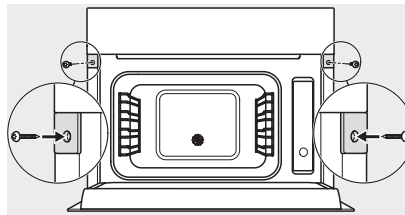

DG 7240

Zabudovateľná parná rúra

na zdravé varenie s automatickými programami a sieťovým prepojením.

H7000 handle, installation drawing

Installation DG, DGM, DGC XL, ESW7x20 installation drawings

side view, DG, DGM, ESW7x20 installation drawings

Installation_DG_DGM_DGC_XL_ESW7x10_EVS7010, installation drawings

ESW7x10, EVS7010, DG7x4x, DGM7x4x installation drawings

DG7xxx, DGM7xxx, installation drawings

built-in DG DGM DGC XL build-under, installation drawing

Screw joint DG DGM, installation drawing

DG DGM, installation drawing

DG 7240

Zabudovateľná parná rúra

na zdravé varenie s automatickými programami a sieťovým prepojením.

side view DG DGM, installation drawings

Installation DG, installation drawing