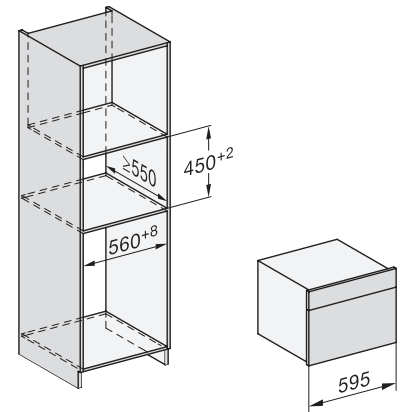

DG7xxx, DGM7xxx, installation drawings