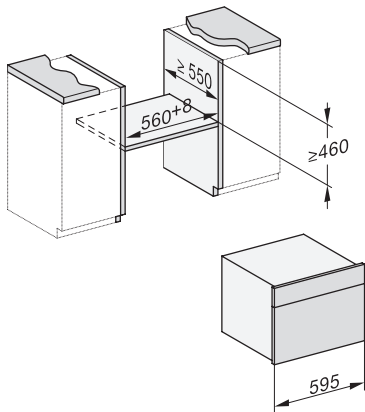

built-in DG DGM DGC XL build-under, installation drawing