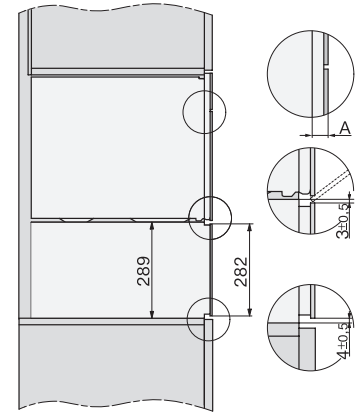

DG 7240

Zabudovateľná parná rúra

na zdravé varenie s automatickými programami a sieťovým prepojením.

H7000 handle, installation drawing

Installation DG, DGM, DGC XL, ESW7x20 installation drawings

side view, DG, DGM, ESW7x20 installation drawings

Installation_DG_DGM_DGC_XL_ESW7x10_EVS7010, installation drawings

ESW7x10, EVS7010, DG7x4x, DGM7x4x installation drawings

DG7xxx, DGM7xxx, installation drawings

built-in DG DGM DGC XL build-under, installation drawing