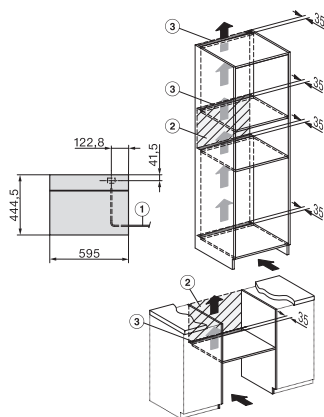

Installation_DG_DGM_DGC_XL_ESW7x10_EVS7010, installation drawings

ESW7x10, EVS7010, DG7x4x, DGM7x4x installation drawings

DG7xxx, DGM7xxx, installation drawings

built-in DG DGM DGC XL build-under, installation drawing

Screw joint DG DGM, installation drawing

DG DGM, installation drawing

DG 7240

Zabudovateľná parná rúra

na zdravé varenie s automatickými programami a sieťovým prepojením.

side view DG DGM, installation drawings

Installation DG, installation drawing