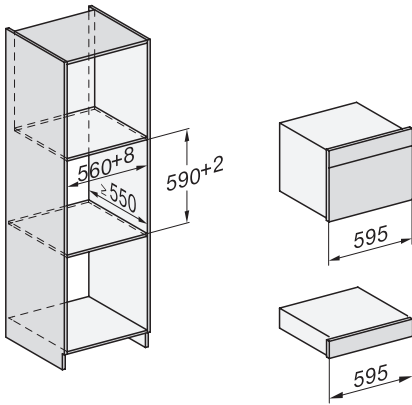

DG 7240

Zabudovateľná parná rúra

na zdravé varenie s automatickými programami a sieťovým prepojením.

H7000 handle, glass, installation drawings

Installation DG, DGM, DGC XL, ESW7x20 installation drawings

side view, DG, DGM, ESW7x20 installation drawings