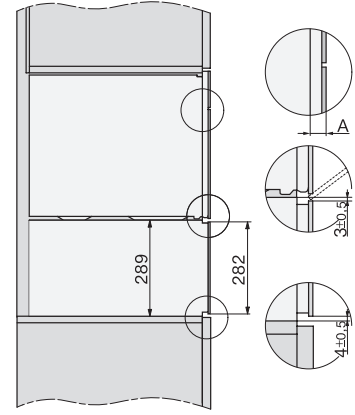

DG 7240

Zabudovateľná parná rúra

na zdravé varenie s automatickými programami a sieťovým prepojením.

H7000 handle, glass, installation drawings

Installation DG, DGM, DGC XL, ESW7x20 installation drawings

side view, DG, DGM, ESW7x20 installation drawings

Installation_DG_DGM_DGC_XL_ESW7x10_EVS7010, installation drawings

ESW7x10, EVS7010, DG7x4x, DGM7x4x installation drawings

DG7xxx, DGM7xxx, installation drawings

built-in DG DGM DGC XL build-under, installation drawing