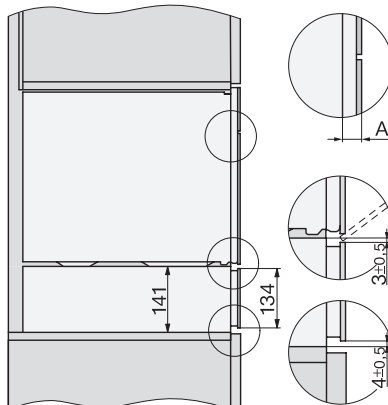

DG 7240

Zabudovateľná parná rúra

na zdravé varenie s automatickými programami a sieťovým prepojením.

H7000 handle, glass, installation drawings

Installation DG, DGM, DGC XL, ESW7x20 installation drawings

side view, DG, DGM, ESW7x20 installation drawings

Installation_DG_DGM_DGC_XL_ESW7x10_EVS7010, installation drawings

ESW7x10, EVS7010, DG7x4x, DGM7x4x installation drawings

DG7xxx, DGM7xxx, installation drawings

built-in DG DGM DGC XL build-under, installation drawing