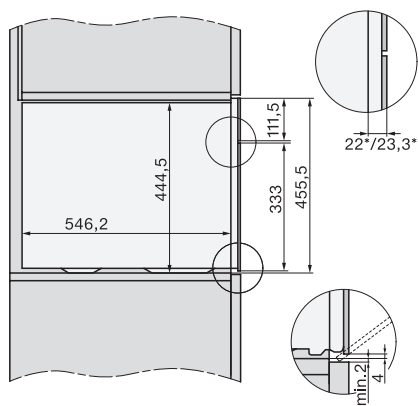

Installation_DG_DGM_DGC_XL_ESW7x10_EVS7010, installation drawings

ESW7x10, EVS7010, DG7x4x, DGM7x4x installation drawings

DG7xxx, DGM7xxx, installation drawings

built-in DG DGM DGC XL build-under, installation drawing

Screw joint DG DGM, installation drawing

DG DGM, installation drawing

DG 7240

Zabudovateľná parná rúra

na zdravé varenie s automatickými programami a sieťovým prepojením.

side view DG DGM, installation drawings

Installation DG, installation drawing