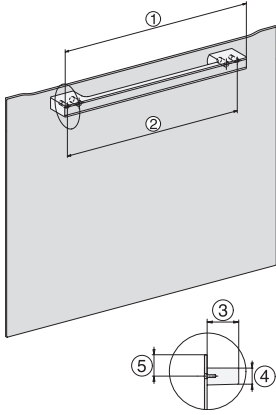

DG 7240

Zabudovateľná parná rúra

na zdravé varenie s automatickými programami a sieťovým prepojením.

H7000 handle, glass, installation drawings