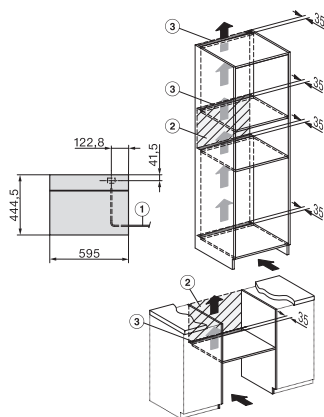

ESW7x20, DGC7x4xHCPro, DGC7x4xHCXPro installation drawings

ESW7x20, DG7xxx, DGM7xxx installation drawings

ESW7x10, DGC7x4xHCPro, DGC7x4xHCXPro, installation drawings

ESW7x10, EVS7010, DG7x4x, DGM7x4x installation drawings

DG7xxx, DGM7xxx, installation drawings

DG7x4x, DGM7x4x, DGC7x4x, DGC7x4xX, DGC7x4xHCPro, DGC7x4xHCXPro installation drawings

DG7xxx, DGM7xxx, installation drawings

DG7x4x, DGM7x4x, installation drawings

DG 7240

Zabudovateľná parná rúra

na zdravé varenie s automatickými programami a sieťovým prepojením.

DG7x4x, DGM7x4x, DG7x4x-55, DGM7x4x-55, installation drawings

DG2740, DG2840, DG7140, DG7240, DG7440 - installation drawing