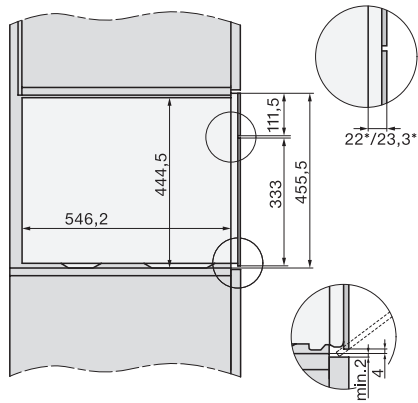

Installation\_DG\_DGM\_DGC\_XL\_ESW7x10\_EVS7010, installation drawings

ESW7x10, EVS7010, DG7x4x, DGM7x4x installation drawings

DG7xxx, DGM7xxx, installation drawings

built-in DG DGM DGC XL build-under, installation drawing

Screw joint DG DGM, installation drawing

DG DGM, installation drawing

DG 7240

Zabudovateľná parná rúra

na zdravé varenie s automatickými programami a sieťovým prepojením.

side view DG DGM, installation drawings

Installation DG, installation drawing