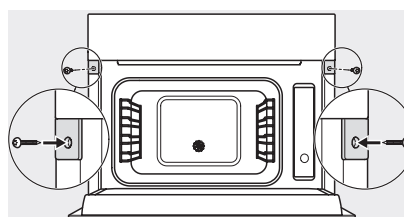

DG7xxx, DGM7xxx, installation drawings