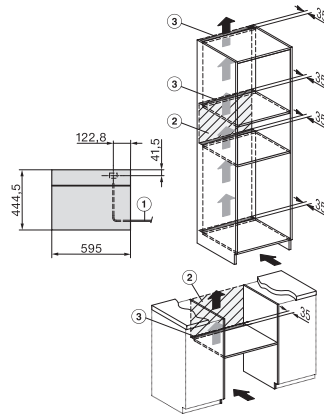

Installation\_DG\_DGM\_DGC\_XL\_ESW7x10\_EVS7010, installation drawings

ESW7x10, EVS7010, DG7x4x, DGM7x4x installation drawings

DG7xxx, DGM7xxx, installation drawings

built-in DG DGM DGC XL build-under, installation drawing

Screw joint DG DGM, installation drawing

DG DGM, installation drawing

DG 7240

Zabudovateľná parná rúra

na zdravé varenie s automatickými programami a sieťovým prepojením.

side view DG DGM, installation drawings

Installation DG, installation drawing