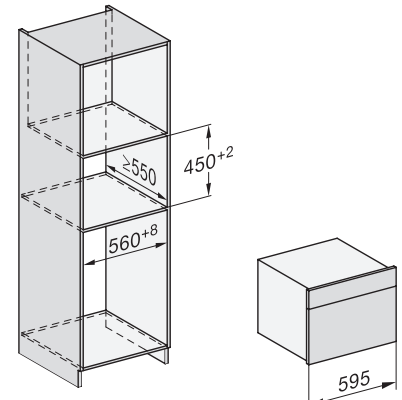

DG 7140

Zabudovateľná parná rúra

na zdravé varenie s automatickými programami a sieťovým prepojením.

DG2740, DG7140, DGM7340, H2760B/BP, H7140BM, H7x64B/BP, H7x60B/BP installation drawings

Installation DG, DGM, DGC XL, ESW7x20 installation drawings

side view, DG, DGM, ESW7x20 installation drawings

Installation_DG_DGM_DGC_XL_ESW7x10_EVS7010, installation drawings

ESW7x10, EVS7010, DG7x4x, DGM7x4x installation drawings

DG7xxx, DGM7xxx, installation drawings