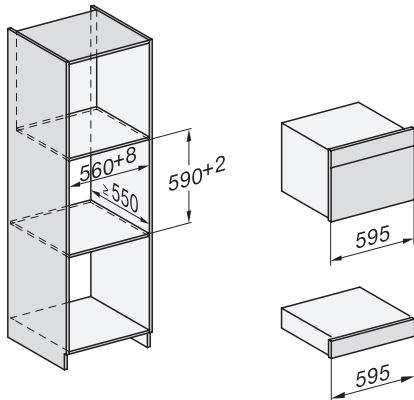

DG 7140

Zabudovateľná parná rúra

na zdravé varenie s automatickými programami a sieťovým prepojením.

DG2740, DG7140, DGM7340, H2760B/BP, H7140BM, H7x64B/BP, H7x60B/BP installation drawings

Installation DG, DGM, DGC XL, ESW7x20 installation drawings

side view, DG, DGM, ESW7x20 installation drawings

Installation_DG_DGM_DGC_XL_ESW7x10_EVS7010, installation drawings

ESW7x10, EVS7010, DG7x4x, DGM7x4x installation drawings

DG7xxx, DGM7xxx, installation drawings