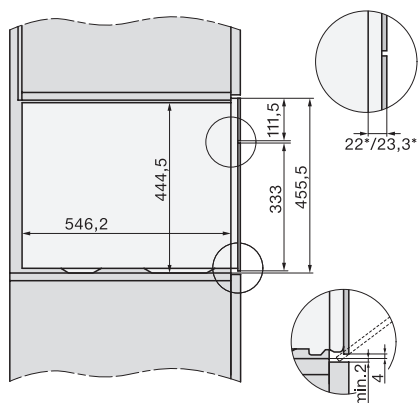

side view, DG, DGM, ESW7x20 installation drawings

Installation_DG_DGM_DGC_XL_ESW7x10_EVS7010, installation drawings

ESW7x10, EVS7010, DG7x4x, DGM7x4x installation drawings

DG7xxx, DGM7xxx, installation drawings

built-in DG DGM DGC XL build-under, installation drawing

Screw joint DG DGM, installation drawing

DG DGM, installation drawing

DG 7140

Zabudovateľná parná rúra

na zdravé varenie s automatickými programami a sieťovým prepojením.

side view DG DGM, installation drawings

Installation DG, installation drawing