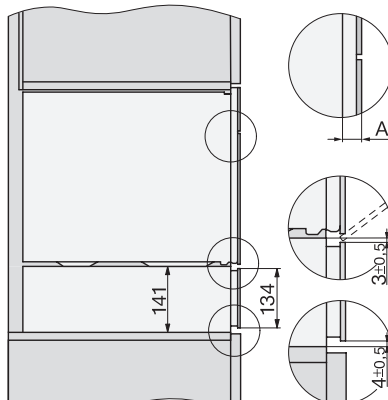

DG 7140

Zabudovateľná parná rúra

na zdravé varenie s automatickými programami a sieťovým prepojením.

DG2740, DG7140, DGM7340, H2760B/BP, H7140BM, H7x64B/BP, H7x60B/BP installation drawings

Installation DG, DGM, DGC XL, ESW7x20 installation drawings

side view, DG, DGM, ESW7x20 installation drawings

Installation_DG_DGM_DGC_XL_ESW7x10_EVS7010, installation drawings

ESW7x10, EVS7010, DG7x4x, DGM7x4x installation drawings

DG7xxx, DGM7xxx, installation drawings

side view DG DGM, installation drawings

Installation DG, installation drawing