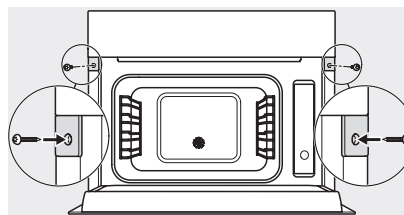

DG 7140

Zabudovateľná parná rúra

na zdravé varenie s automatickými programami a sieťovým prepojením.

DG2740, DG7140, DGM7340, H2760B/BP, H7140BM, H7x64B/BP, H7x60B/BP installation drawings

Installation DG, DGM, DGC XL, ESW7x20 installation drawings

side view, DG, DGM, ESW7x20 installation drawings

Installation_DG_DGM_DGC_XL_ESW7x10_EVS7010, installation drawings

ESW7x10, EVS7010, DG7x4x, DGM7x4x installation drawings

DG7xxx, DGM7xxx, installation drawings

built-in DG DGM DGC XL build-under, installation drawing

Screw joint DG DGM, installation drawing

DG DGM, installation drawing

DG 7140

Zabudovateľná parná rúra

na zdravé varenie s automatickými programami a sieťovým prepojením.

side view DG DGM, installation drawings

Installation DG, installation drawing