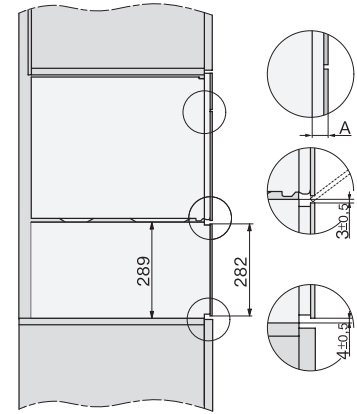

DG 7140

Zabudovateľná parná rúra

na zdravé varenie s automatickými programami a sieťovým prepojením.

DG2740, DG7140, DGM7340, H2760B/BP, H7140BM, H7x64B/BP, H7x60B/BP installation drawings

Installation DG, DGM, DGC XL, ESW7x20 installation drawings

side view, DG, DGM, ESW7x20 installation drawings

Installation_DG_DGM_DGC_XL_ESW7x10_EVS7010, installation drawings

ESW7x10, EVS7010, DG7x4x, DGM7x4x installation drawings

DG7xxx, DGM7xxx, installation drawings

side view DG DGM, installation drawings

Installation DG, installation drawing