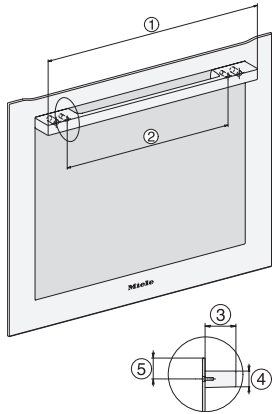

DG 7140

Zabudovateľná parná rúra

na zdravé varenie s automatickými programami a sieťovým prepojením.

DG2740, DG7140, DGM7340, H2760B/BP, H7140BM, H7x64B/BP, H7x60B/BP installation drawings