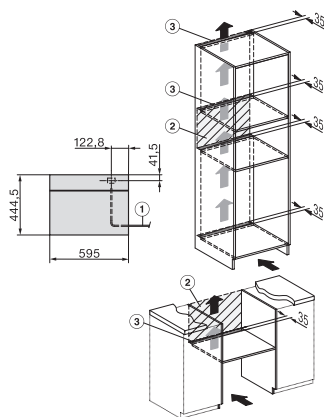

side view, DG, DGM, ESW7x20 installation drawings

Installation_DG_DGM_DGC_XL_ESW7x10_EVS7010, installation drawings

ESW7x10, EVS7010, DG7x4x, DGM7x4x installation drawings

DG7xxx, DGM7xxx, installation drawings

built-in DG DGM DGC XL build-under, installation drawing

Screw joint DG DGM, installation drawing

DG DGM, installation drawing

DG 7140

Zabudovateľná parná rúra

na zdravé varenie s automatickými programami a sieťovým prepojením.

side view DG DGM, installation drawings

Installation DG, installation drawing