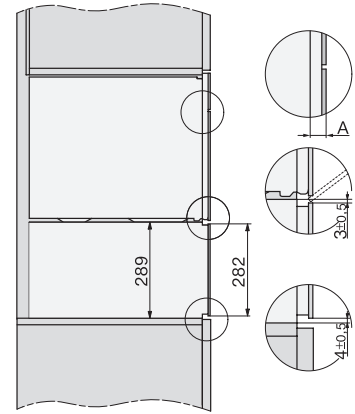

DG 2840

Zabudovateľná parná rúra

na zdravé varenie s automatickými programami.

EAN: 4002516128410 / Číslo materiálu: 11106290 / Číslo starého materiálu: 23284020D

Max. teploty pri príprave v pare v °C	100
Min. šírka výklenku v mm	560
Max. šírka výklenku v mm	568
Min. výška výklenku v mm	450
Max. výška výklenku v mm	452
Hĺbka výklenku v mm	550
Rozmery prístroja (š x v x h) v mm	595 x 455 x 569
Šírka prístroja v mm	595
Výška prístroja v mm	455
Hĺbka prístroja v mm	569
Hmotnosť v kg	26,1
Celkový príkon v kW	3,60
Napätie vo V	230
Frekvencia v Hz	50-60
Istenie v A	16
Počet fáz	1
Pripojovací kábel so sieťovým konektorom	•
Dĺžka elektrického vedenia v m	2
Dodávané príslušenstvo	
Vyberateľná postranná mriežka (pár)	1
Perforovaná nerezová napařovacia miska	2
Neperforovaná nerezová napařovacia miska	1
Neperforovaná nerezová napařovacia miska DGG 50 40	1
Rošt	1
Záchytná miska DGG 100 40	1
Odvápňovacie tablety	2

DG 2840

Zabudovateľná parná rúra

na zdravé varenie s automatickými programami.

H7000 handle, glass, installation drawings

Installation DG, DGM, DGC XL, ESW7x20 installation drawings

side view, DG, DGM, ESW7x20 installation drawings

Installation_DG_DGM_DGC_XL_ESW7x10_EVS7010, installation drawings

ESW7x10, EVS7010, DG7x4x, DGM7x4x installation drawings

built-in DG DGM DGC XL build-under, installation drawing

Screw joint DG DGM, installation drawing