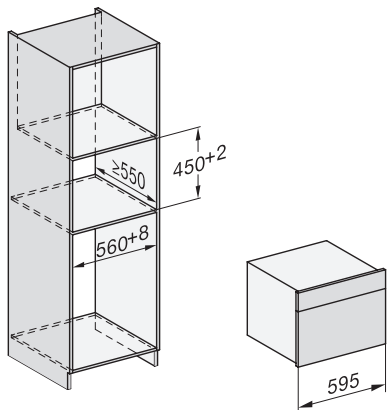

DG 2840

Zabudovateľná parná rúra

na zdravé varenie s automatickými programami.

H7000 handle, glass, installation drawings

Installation DG, DGM, DGC XL, ESW7x20 installation drawings

side view, DG, DGM, ESW7x20 installation drawings

Installation_DG_DGM_DGC_XL_ESW7x10_EVS7010, installation drawings

ESW7x10, EVS7010, DG7x4x, DGM7x4x installation drawings

built-in DG DGM DGC XL build-under, installation drawing

Screw joint DG DGM, installation drawing

DG DGM, installation drawing

side view DG DGM, installation drawings

DG 2840

Zabudovateľná parná rúra

na zdravé varenie s automatickými programami.

Installation DG, installation drawing