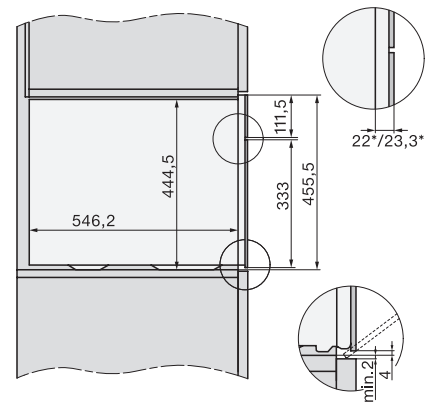

DG 2840

Zabudovateľná parná rúra

na zdravé varenie s automatickými programami.

EAN: 4002516128410 / Číslo materiálu: 11106290 / Číslo starého materiálu: 23284020D

Max. teploty pri príprave v pare v °C	100
Min. šírka výklenku v mm	560
Max. šírka výklenku v mm	568
Min. výška výklenku v mm	450
Max. výška výklenku v mm	452
Hĺbka výklenku v mm	550
Rozmery prístroja (š x v x h) v mm	595 x 455 x 569
Šírka prístroja v mm	595
Výška prístroja v mm	455
Hĺbka prístroja v mm	569
Hmotnosť v kg	26,1
Celkový príkon v kW	3,60
Napätie vo V	230
Frekvencia v Hz	50-60
Istenie v A	16
Počet fáz	1
Pripojovací kábel so sieťovým konektorom	•
Dĺžka elektrického vedenia v m	2
Dodávané príslušenstvo	
Vyberateľná postranná mriežka (pár)	1
Perforovaná nerezová napařovacia miska	2
Neperforovaná nerezová napařovacia miska	1
Neperforovaná nerezová napařovacia miska DGG 50 40	1
Rošt	1
Záchytná miska DGG 100 40	1
Odvápňovacie tablety	2

DG 2840

Zabudovateľná parná rúra

na zdravé varenie s automatickými programami.

H7000 handle, glass, installation drawings

Installation DG, DGM, DGC XL, ESW7x20 installation drawings

side view, DG, DGM, ESW7x20 installation drawings

Installation_DG_DGM_DGC_XL_ESW7x10_EVS7010, installation drawings

ESW7x10, EVS7010, DG7x4x, DGM7x4x installation drawings

built-in DG DGM DGC XL build-under, installation drawing

Screw joint DG DGM, installation drawing

DG DGM, installation drawing

side view DG DGM, installation drawings

DG 2840

Zabudovateľná parná rúra

na zdravé varenie s automatickými programami.

Installation DG, installation drawing