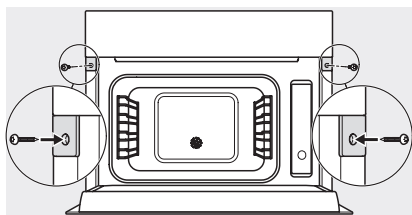

Screw joint DG DGM, installation drawing