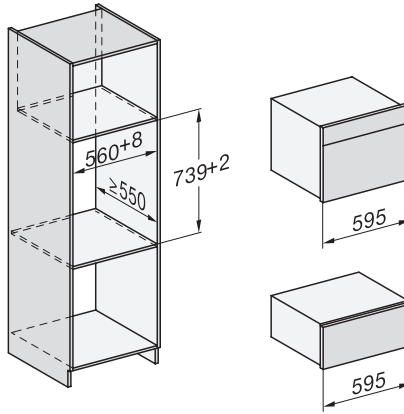

DG 2840

Zabudovateľná parná rúra

na zdravé varenie s automatickými programami.

EAN: 4002516128410 / Číslo materiálu: 11106290 / Číslo starého materiálu: 23284020D

Max. teploty pri príprave v pare v °C	100
Min. šírka výklenku v mm	560
Max. šírka výklenku v mm	568
Min. výška výklenku v mm	450
Max. výška výklenku v mm	452
Hĺbka výklenku v mm	550
Rozmery prístroja (š x v x h) v mm	595 x 455 x 569
Šírka prístroja v mm	595
Výška prístroja v mm	455
Hĺbka prístroja v mm	569
Hmotnosť v kg	26,1
Celkový príkon v kW	3,60
Napätie vo V	230
Frekvencia v Hz	50-60
Istenie v A	16
Počet fáz	1
Pripojovací kábel so sieťovým konektorom	•
Dĺžka elektrického vedenia v m	2
Dodávané príslušenstvo	
Vyberateľná postranná mriežka (pár)	1
Perforovaná nerezová napařovacia miska	2
Neperforovaná nerezová napařovacia miska	1
Neperforovaná nerezová napařovacia miska DGG 50 40	1
Rošt	1
Záchytná miska DGG 100 40	1
Odvápňovacie tablety	2

DG 2840

Zabudovateľná parná rúra

na zdravé varenie s automatickými programami.

H7000 handle, glass, installation drawings

Installation DG, DGM, DGC XL, ESW7x20 installation drawings

side view, DG, DGM, ESW7x20 installation drawings