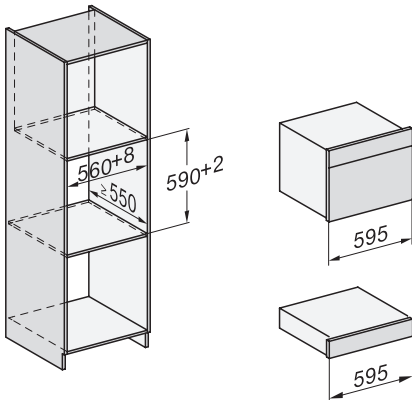

DG 2840

Zabudovateľná parná rúra

na zdravé varenie s automatickými programami.

EAN: 4002516128410 / Číslo materiálu: 11106290 / Číslo starého materiálu: 23284020D

Max. teploty pri príprave v pare v °C	100
Min. šírka výklenku v mm	560
Max. šírka výklenku v mm	568
Min. výška výklenku v mm	450
Max. výška výklenku v mm	452
Hĺbka výklenku v mm	550
Rozmery prístroja (š x v x h) v mm	595 x 455 x 569
Šírka prístroja v mm	595
Výška prístroja v mm	455
Hĺbka prístroja v mm	569
Hmotnosť v kg	26,1
Celkový príkon v kW	3,60
Napätie vo V	230
Frekvencia v Hz	50-60
Istenie v A	16
Počet fáz	1
Pripojovací kábel so sieťovým konektorom	•
Dĺžka elektrického vedenia v m	2
Dodávané príslušenstvo	
Vyberateľná postranná mriežka (pár)	1
Perforovaná nerezová napařovacia miska	2
Neperforovaná nerezová napařovacia miska	1
Neperforovaná nerezová napařovacia miska DGG 50 40	1
Rošt	1
Záchytná miska DGG 100 40	1
Odvápňovacie tablety	2

DG 2840

Zabudovateľná parná rúra

na zdravé varenie s automatickými programami.

H7000 handle, glass, installation drawings

Installation DG, DGM, DGC XL, ESW7x20 installation drawings

side view, DG, DGM, ESW7x20 installation drawings