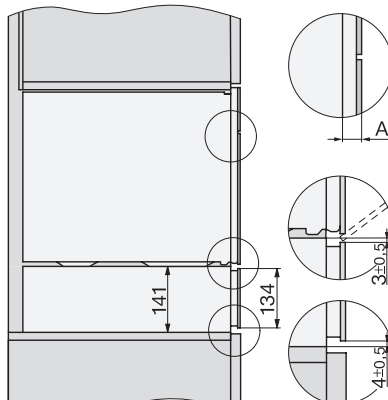

DG 2840

Zabudovateľná parná rúra

na zdravé varenie s automatickými programami.

EAN: 4002516128410 / Číslo materiálu: 11106290 / Číslo starého materiálu: 23284020D

Max. teploty pri príprave v pare v °C	100
Min. šírka výklenku v mm	560
Max. šírka výklenku v mm	568
Min. výška výklenku v mm	450
Max. výška výklenku v mm	452
Hĺbka výklenku v mm	550
Rozmery prístroja (š x v x h) v mm	595 x 455 x 569
Šírka prístroja v mm	595
Výška prístroja v mm	455
Hĺbka prístroja v mm	569
Hmotnosť v kg	26,1
Celkový príkon v kW	3,60
Napätie vo V	230
Frekvencia v Hz	50-60
Istenie v A	16
Počet fáz	1
Pripojovací kábel so sieťovým konektorom	•
Dĺžka elektrického vedenia v m	2
Dodávané príslušenstvo	
Vyberateľná postranná mriežka (pár)	1
Perforovaná nerezová napařovacia miska	2
Neperforovaná nerezová napařovacia miska	1
Neperforovaná nerezová napařovacia miska DGG 50 40	1
Rošt	1
Záchytná miska DGG 100 40	1
Odvápňovacie tablety	2

DG 2840

Zabudovateľná parná rúra

na zdravé varenie s automatickými programami.

H7000 handle, glass, installation drawings

Installation DG, DGM, DGC XL, ESW7x20 installation drawings

side view, DG, DGM, ESW7x20 installation drawings

Installation_DG_DGM_DGC_XL_ESW7x10_EVS7010, installation drawings

ESW7x10, EVS7010, DG7x4x, DGM7x4x installation drawings

built-in DG DGM DGC XL build-under, installation drawing

Screw joint DG DGM, installation drawing