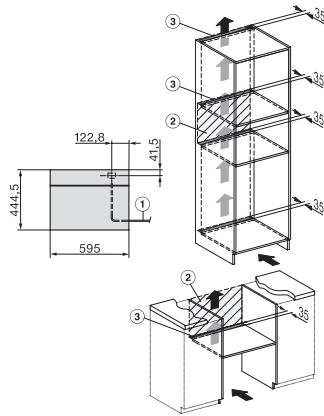

DG 2840

Zabudovateľná parná rúra

na zdravé varenie s automatickými programami.

EAN: 4002516128410 / Číslo materiálu: 11106290 / Číslo starého materiálu: 23284020D

Max. teploty pri príprave v pare v °C	100
Min. šírka výklenku v mm	560
Max. šírka výklenku v mm	568
Min. výška výklenku v mm	450
Max. výška výklenku v mm	452
Hĺbka výklenku v mm	550
Rozmery prístroja (š x v x h) v mm	595 x 455 x 569
Šírka prístroja v mm	595
Výška prístroja v mm	455
Hĺbka prístroja v mm	569
Hmotnosť v kg	26,1
Celkový príkon v kW	3,60
Napätie vo V	230
Frekvencia v Hz	50-60
Istenie v A	16
Počet fáz	1
Pripojovací kábel so sieťovým konektorom	•
Dĺžka elektrického vedenia v m	2
Dodávané príslušenstvo	
Vyberateľná postranná mriežka (pár)	1
Perforovaná nerezová napařovacia miska	2
Neperforovaná nerezová napařovacia miska	1
Neperforovaná nerezová napařovacia miska DGG 50 40	1
Rošt	1
Záchytná miska DGG 100 40	1
Odvápňovacie tablety	2

DG 2840

Zabudovateľná parná rúra

na zdravé varenie s automatickými programami.

H7000 handle, glass, installation drawings

Installation DG, DGM, DGC XL, ESW7x20 installation drawings

side view, DG, DGM, ESW7x20 installation drawings

Installation_DG_DGM_DGC_XL_ESW7x10_EVS7010, installation drawings

ESW7x10, EVS7010, DG7x4x, DGM7x4x installation drawings

built-in DG DGM DGC XL build-under, installation drawing

Screw joint DG DGM, installation drawing

DG DGM, installation drawing

side view DG DGM, installation drawings

DG 2840

Zabudovateľná parná rúra

na zdravé varenie s automatickými programami.

Installation DG, installation drawing