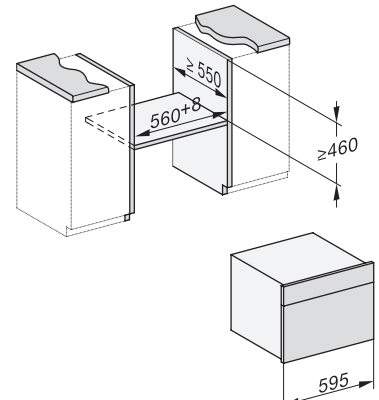

built-in DG DGM DGC XL build-under, installation drawing