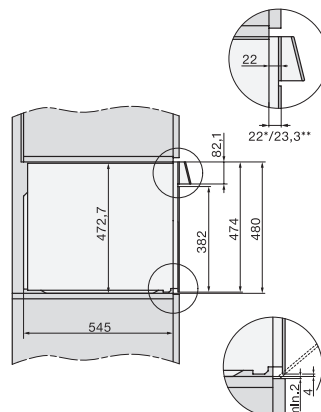

H 7890 BP

Rúra na pečenie so šírkou 90 cm

v perfektne kombinovateľnom dizajne s pokrmovým teplomerom a BrillantLight.

EAN: 4002516133230 / Číslo materiálu: 11106120 / Číslo starého materiálu: 22789045D

Max. výška výklenku v mm	517
Hĺbka výklenku v mm	550
Šírka prístroja v mm	895
Výška prístroja v mm	478
Hĺbka prístroja v mm	568
Hmotnosť v kg	74,0
Celkový príkon v kW	5,60
Napätie vo V	220-240
Frekvencia v Hz	50
Istenie v A	16
Počet fáz	3
Dĺžka elektrického vedenia v m	1,80
Výmena žiarovky	Servisná služba
Dodávané príslušenstvo	
Univerzálny plech s úpravou PerfectClean	2
Rošt na pečenie s úpravou PyroFit	2
Plnovýsuv FlexiClip s úpravou PyroFit (pár)	1
Bezkáblový pokrmový teplomer	1
Vyberateľná postranná mriežka s úpravou PyroFit (pár)	1
Plech na grilovanie a pečenie s úpravou PerfectClean	1
Odvápňovacie tablety	2
Dostupné jazyky displeja	
Dostupné jazyky displeja prostredníctvom MultiLingua	bahasa malaysia, dansk, deutsch, english, español, français, hrvatski, italiano, magyar, nederlands, norsk, polski, português, русский, româna, slovenčina, slovenščina, srpski, suomi, svenska, türkçe, українська, čeština, ελληνικά,

H 7890 BP

Rúra na pečenie so šírkou 90 cm

v perfektne kombinovateľnom dizajne s pokrmovým teplomerom a BrilliantLight.

built-in H7000 90, installation drawing

built-in H7000 90 build-under, installation drawing

installation H7000 90, installation drawing

H7890BP, installation drawings

side view H7000 90, installation drawing

side view H7000 90 build-under, installation drawings