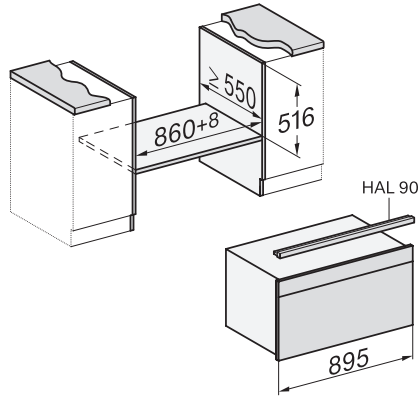

H 7890 BP

Rúra na pečenie so šírkou 90 cm

v perfektne kombinovateľnom dizajne s pokrmovým teplomerom a BrillantLight.

EAN: 4002516133230 / Číslo materiálu: 11106120 / Číslo starého materiálu: 22789045D

Max. výška výklenku v mm	517
Hĺbka výklenku v mm	550
Šírka prístroja v mm	895
Výška prístroja v mm	478
Hĺbka prístroja v mm	568
Hmotnosť v kg	74,0
Celkový príkon v kW	5,60
Napätie vo V	220-240
Frekvencia v Hz	50
Istenie v A	16
Počet fáz	3
Dĺžka elektrického vedenia v m	1,80
Výmena žiarovky	Servisná služba
Dodávané príslušenstvo	
Univerzálny plech s úpravou PerfectClean	2
Rošt na pečenie s úpravou PyroFit	2
Plnovýsuv FlexiClip s úpravou PyroFit (pár)	1
Bezkáblový pokrmový teplomer	1
Vyberateľná postranná mriežka s úpravou PyroFit (pár)	1
Plech na grilovanie a pečenie s úpravou PerfectClean	1
Odvápňovacie tablety	2
Dostupné jazyky displeja	
Dostupné jazyky displeja prostredníctvom MultiLingua	bahasa malaysia, dansk, deutsch, english, español, français, hrvatski, italiano, magyar, nederlands, norsk, polski, português, русский, româna, slovenčina, slovenščina, srpski, suomi, svenska, türkçe, українська, čeština, ελληνικά,

H 7890 BP

Rúra na pečenie so šírkou 90 cm

v perfektne kombinovateľnom dizajne s pokrmovým teplomerom a BrilliantLight.

built-in H7000 90, installation drawing

built-in H7000 90 build-under, installation drawing