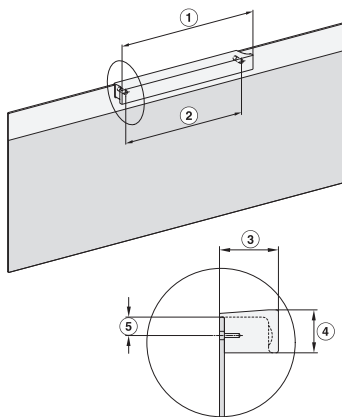

H 7890 BP

Rúra na pečenie so šírkou 90 cm

v perfektne kombinovateľnom dizajne s pokrmovým teplomerom a BrillantLight.

EAN: 4002516133230 / Číslo materiálu: 11106120 / Číslo starého materiálu: 22789045D

Max. výška výklenku v mm	517
Hĺbka výklenku v mm	550
Šírka prístroja v mm	895
Výška prístroja v mm	478
Hĺbka prístroja v mm	568
Hmotnosť v kg	74,0
Celkový príkon v kW	5,60
Napätie vo V	220-240
Frekvencia v Hz	50
Istenie v A	16
Počet fáz	3
Dĺžka elektrického vedenia v m	1,80
Výmena žiarovky	Servisná služba
Dodávané príslušenstvo	
Univerzálny plech s úpravou PerfectClean	2
Rošt na pečenie s úpravou PyroFit	2
Plnovýsuv FlexiClip s úpravou PyroFit (pár)	1
Bezkáblový pokrmový teplomer	1
Vyberateľná postranná mriežka s úpravou PyroFit (pár)	1
Plech na grilovanie a pečenie s úpravou PerfectClean	1
Odvápňovacie tablety	2
Dostupné jazyky displeja	
Dostupné jazyky displeja prostredníctvom MultiLingua	bahasa malaysia, dansk, deutsch, english, español, français, hrvatski, italiano, magyar, nederlands, norsk, polski, português, русский, româna, slovenčina, slovenščina, srpski, suomi, svenska, türkçe, українська, čeština, ελληνικά,

H 7890 BP

Rúra na pečenie so šírkou 90 cm

v perfektne kombinovateľnom dizajne s pokrmovým teplomerom a BrilliantLight.

built-in H7000 90, installation drawing

built-in H7000 90 build-under, installation drawing

installation H7000 90, installation drawing

H7890BP, installation drawings

side view H7000 90, installation drawing

side view H7000 90 build-under, installation drawings