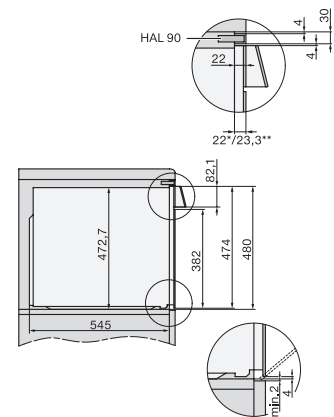

H 7890 BP

Rúra na pečenie so šírkou 90 cm

v perfektne kombinovateľnom dizajne s pokrmovým teplomerom a BrillantLight.

EAN: 4002516133230 / Číslo materiálu: 11106120 / Číslo starého materiálu: 22789045D

Max. výška výklenku v mm	517
Hĺbka výklenku v mm	550
Šírka prístroja v mm	895
Výška prístroja v mm	478
Hĺbka prístroja v mm	568
Hmotnosť v kg	74,0
Celkový príkon v kW	5,60
Napätie vo V	220-240
Frekvencia v Hz	50
Istenie v A	16
Počet fáz	3
Dĺžka elektrického vedenia v m	1,80
Výmena žiarovky	Servisná služba
Dodávané príslušenstvo	
Univerzálny plech s úpravou PerfectClean	2
Rošt na pečenie s úpravou PyroFit	2
Plnovýsuv FlexiClip s úpravou PyroFit (pár)	1
Bezkáblový pokrmový teplomer	1
Vyberateľná postranná mriežka s úpravou PyroFit (pár)	1
Plech na grilovanie a pečenie s úpravou PerfectClean	1
Odvápňovacie tablety	2
Dostupné jazyky displeja	
Dostupné jazyky displeja prostredníctvom MultiLingua	bahasa malaysia, dansk, deutsch, english, español, français, hrvatski, italiano, magyar, nederlands, norsk, polski, português, русский, româna, slovenčina, slovenščina, srpski, suomi, svenska, türkçe, українська, čeština, ελληνικά,

H 7890 BP

Rúra na pečenie so šírkou 90 cm

v perfektne kombinovateľnom dizajne s pokrmovým teplomerom a BrilliantLight.

built-in H7000 90, installation drawing

built-in H7000 90 build-under, installation drawing

installation H7000 90, installation drawing

H7890BP, installation drawings

side view H7000 90, installation drawing

side view H7000 90 build-under, installation drawings