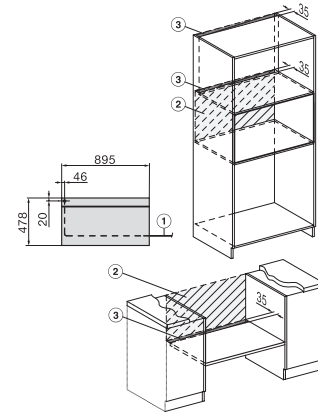

H 7890 BP

Rúra na pečenie so šírkou 90 cm

v perfektne kombinovateľnom dizajne s pokrmovým teplomerom a BrillantLight.

EAN: 4002516133230 / Číslo materiálu: 11106120 / Číslo starého materiálu: 22789045D

Max. výška výklenku v mm	517
Hĺbka výklenku v mm	550
Šírka prístroja v mm	895
Výška prístroja v mm	478
Hĺbka prístroja v mm	568
Hmotnosť v kg	74,0
Celkový príkon v kW	5,60
Napätie vo V	220-240
Frekvencia v Hz	50
Istenie v A	16
Počet fáz	3
Dĺžka elektrického vedenia v m	1,80
Výmena žiarovky	Servisná služba
Dodávané príslušenstvo	
Univerzálny plech s úpravou PerfectClean	2
Rošt na pečenie s úpravou PyroFit	2
Plnovýsuv FlexiClip s úpravou PyroFit (pár)	1
Bezkáblový pokrmový teplomer	1
Vyberateľná postranná mriežka s úpravou PyroFit (pár)	1
Plech na grilovanie a pečenie s úpravou PerfectClean	1
Odvápňovacie tablety	2
Dostupné jazyky displeja	
Dostupné jazyky displeja prostredníctvom MultiLingua	bahasa malaysia, dansk, deutsch, english, español, français, hrvatski, italiano, magyar, nederlands, norsk, polski, português, русский, româna, slovenčina, slovenščina, srpski, suomi, svenska, türkçe, українська, čeština, ελληνικά,

H 7890 BP

Rúra na pečenie so šírkou 90 cm

v perfektne kombinovateľnom dizajne s pokrmovým teplomerom a BrilliantLight.

built-in H7000 90, installation drawing

built-in H7000 90 build-under, installation drawing

installation H7000 90, installation drawing

H7890BP, installation drawings

side view H7000 90, installation drawing

side view H7000 90 build-under, installation drawings