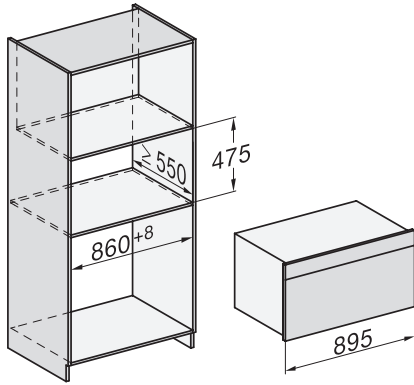

H 7890 BP

Rúra na pečenie so šírkou 90 cm

v perfektne kombinovateľnom dizajne s pokrmovým teplomerom a BrillantLight.

EAN: 4002516133230 / Číslo materiálu: 11106120 / Číslo starého materiálu: 22789045D

Max. výška výklenku v mm	517
Hĺbka výklenku v mm	550
Šírka prístroja v mm	895
Výška prístroja v mm	478
Hĺbka prístroja v mm	568
Hmotnosť v kg	74,0
Celkový príkon v kW	5,60
Napätie vo V	220-240
Frekvencia v Hz	50
Istenie v A	16
Počet fáz	3
Dĺžka elektrického vedenia v m	1,80
Výmena žiarovky	Servisná služba
Dodávané príslušenstvo	
Univerzálny plech s úpravou PerfectClean	2
Rošt na pečenie s úpravou PyroFit	2
Plnovýsuv FlexiClip s úpravou PyroFit (pár)	1
Bezkáblový pokrmový teplomer	1
Vyberateľná postranná mriežka s úpravou PyroFit (pár)	1
Plech na grilovanie a pečenie s úpravou PerfectClean	1
Odvápňovacie tablety	2
Dostupné jazyky displeja	
Dostupné jazyky displeja prostredníctvom MultiLingua	bahasa malaysia, dansk, deutsch, english, español, français, hrvatski, italiano, magyar, nederlands, norsk, polski, português, русский, româna, slovenčina, slovenščina, srpski, suomi, svenska, türkçe, українська, čeština, ελληνικά,

H 7890 BP

Rúra na pečenie so šírkou 90 cm

v perfektne kombinovateľnom dizajne s pokrmovým teplomerom a BrilliantLight.

built-in H7000 90, installation drawing

built-in H7000 90 build-under, installation drawing