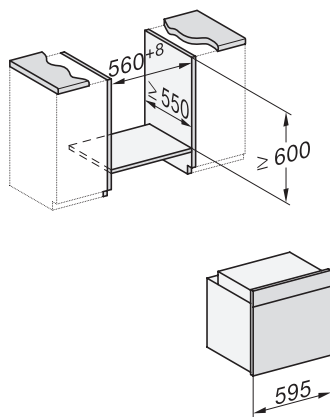

H 7860 BPX

Rúra na pečenie bez rukoväti

v perfektne kombinovateľnom dizajne s pokrmovým teplomerom a BrilliantLight.

EAN: 4002516133223 / Číslo materiálu: 11106110 / Číslo starého materiálu: 22786075D

Časovo programovateľné dávky pary	•
Polyfónne signálne tóny	•
Zobrazenie denného času	•
Synchronizácia času	•
Zobrazenie dátumu	•
Kuchynský budík	•
Programovanie začiatku prípravy	•
Programovanie konca prípravy	•
Programovanie trvania prípravy	•
Indikácia aktuálnej teploty	•
Indikácia požadovanej teploty	•
Signálny tón pri dosiahnutí požadovanej teploty	•
Navrhovaná teplota	•
Vlastné programy	•
Individuálne nastavenia	•
Účinnosť	
Trieda energetickej účinnosti (A+++ – D)	A+
Automatické využitie zostatkového tepla	•
Príkon vo vypnutom stave vo W	0,3
Príkon v pohotovostnom režime vo W	0,8
Príkon v pohotovostnom režime pri pripojení na sieť vo W	2,0
Čas do automatického prepnutia do vypnutého stavu v min	20
Čas do automatického prepnutia do pohotovostného režimu v min	20
Čas do automatického prepnutia do sieťového pohotovostného režimu v min	20
Komfort pri údržbe	
Pyrolytické samočistenie	•
Katalyzátor	•
Odklopiteľné ohrievacie teleso grilu	•
Dvierka CleanGlass	•
Parná tech./zásobovanie vodou	
Výkon výrobníka pary v kW	1,10
Objem zásobníka na čerstvú vodu v l	0,3
Sacia rúrka na nasávanie vody	•
Bezpečnosť	
Systém ochladzovania prístroja so studenou čelnou stranou	•
Bezpečnostné vypínanie	•
Zablokovanie sprevádzkovania	•
Zablokovanie dvierok počas pyrolýzy	•
Zablokovanie tlačidiel	•
Technické údaje	
Objem ohrevného priestoru v l	76
Počet úrovní zasunutia	5
Označenie úrovní zasunutia	•
Osvetlenie ohrevného priestoru	BrilliantLight
Min. šírka výklenku v mm	560
Max. šírka výklenku v mm	568
Min. výška výklenku v mm	590

H 7860 BPX

Rúra na pečenie bez rukoväti

v perfektne kombinovateľnom dizajne s pokrmovým teplomerom a BrillantLight.

installation H7000 XL, installation drawing

side view H7000 XL, installation drawings

built-in H7000 XL, installation drawing