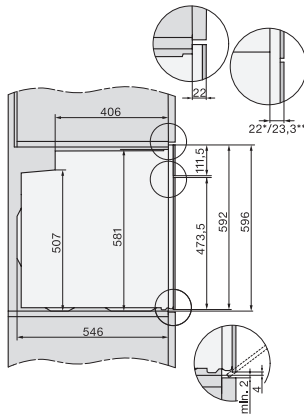

H 7860 BPX

Rúra na pečenie bez rukoväti

v perfektne kombinovateľnom dizajne s pokrmovým teplomerom a BrilliantLight.

EAN: 4002516133223 / Číslo materiálu: 11106110 / Číslo starého materiálu: 22786075D

Časovo programovateľné dávky pary	•
Polyfónne signálne tóny	•
Zobrazenie denného času	•
Synchronizácia času	•
Zobrazenie dátumu	•
Kuchynský budík	•
Programovanie začiatku prípravy	•
Programovanie konca prípravy	•
Programovanie trvania prípravy	•
Indikácia aktuálnej teploty	•
Indikácia požadovanej teploty	•
Signálny tón pri dosiahnutí požadovanej teploty	•
Navrhovaná teplota	•
Vlastné programy	•
Individuálne nastavenia	•
Účinnosť	
Trieda energetickej účinnosti (A+++ – D)	A+
Automatické využitie zostatkového tepla	•
Príkon vo vypnutom stave vo W	0,3
Príkon v pohotovostnom režime vo W	0,8
Príkon v pohotovostnom režime pri pripojení na sieť vo W	2,0
Čas do automatického prepnutia do vypnutého stavu v min	20
Čas do automatického prepnutia do pohotovostného režimu v min	20
Čas do automatického prepnutia do sieťového pohotovostného režimu v min	20
Komfort pri údržbe	
Pyrolytické samočistenie	•
Katalyzátor	•
Odklopiteľné ohrievacie teleso grilu	•
Dvierka CleanGlass	•
Parná tech./zásobovanie vodou	
Výkon výrobníka pary v kW	1,10
Objem zásobníka na čerstvú vodu v l	0,3
Sacia rúrka na nasávanie vody	•
Bezpečnosť	
Systém ochladzovania prístroja so studenou čelnou stranou	•
Bezpečnostné vypínanie	•
Zablokovanie sprevádzkovania	•
Zablokovanie dvierok počas pyrolýzy	•
Zablokovanie tlačidiel	•
Technické údaje	
Objem ohrevného priestoru v l	76
Počet úrovní zasunutia	5
Označenie úrovní zasunutia	•
Osvetlenie ohrevného priestoru	BrilliantLight
Min. šírka výklenku v mm	560
Max. šírka výklenku v mm	568
Min. výška výklenku v mm	590

H 7860 BPX

Rúra na pečenie bez rukoväti

v perfektne kombinovateľnom dizajne s pokrmovým teplomerom a BrillantLight.

installation H7000 XL, installation drawing

side view H7000 XL, installation drawings

built-in H7000 XL, installation drawing