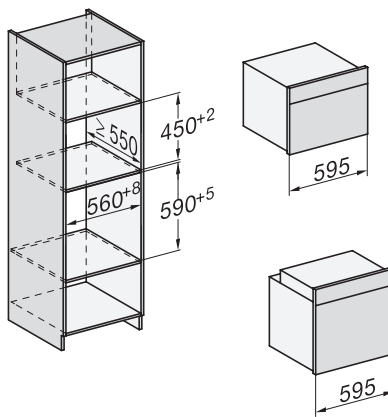

H226x-1B/BP/E/EP/I/IP, H2760B/BP, H28x0B/BP, H7x40BM/BMX, H7x6xB/BP/BPX, installation drawings