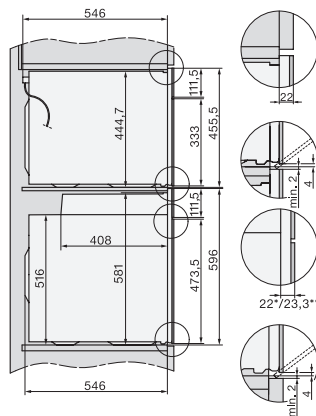

H 7860 BP

Rúra na pečenie

v perfektne kombinovateľnom dizajne s pokrmovým teplomerom a BrillantLight.

EAN: 4002516132790 / Číslo materiálu: 11106080 / Číslo starého materiálu: 22786045D

Rozmery prístroja (š x v x h) v mm	595 x 596 x 569
Šírka prístroja v mm	595
Výška prístroja v mm	596
Hĺbka prístroja v mm	569
Hmotnosť v kg	47,0
Celkový príkon v kW	3,70
Napätie vo V	220-240
Frekvencia v Hz	50
Istenie v A	16
Počet fáz	1
Pripojovací kábel so sieťovým konektorom	•
Dĺžka elektrického vedenia v m	1,50
Výmena žiarovky	Servisná služba

Installation H7000 XL underframe, installation drawings

H7000 handle, installation drawing

Installation H7000 BM XL, installation drawings

side view H7000 XL build-under, installation drawing

side view Kombi BM XL, installation drawings