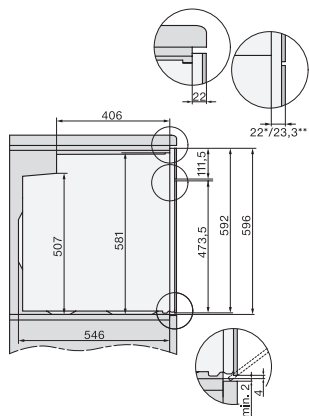

H 7860 BP

Rúra na pečenie

v perfektne kombinovateľnom dizajne s pokrmovým teplomerom a BrillantLight.

EAN: 4002516132790 / Číslo materiálu: 11106080 / Číslo starého materiálu: 22786045D

Rozmery prístroja (š x v x h) v mm	595 x 596 x 569
Šírka prístroja v mm	595
Výška prístroja v mm	596
Hĺbka prístroja v mm	569
Hmotnosť v kg	47,0
Celkový príkon v kW	3,70
Napätie vo V	220-240
Frekvencia v Hz	50
Istenie v A	16
Počet fáz	1
Pripojovací kábel so sieťovým konektorom	•
Dĺžka elektrického vedenia v m	1,50
Výmena žiarovky	Servisná služba

H 7860 BP

Rúra na pečenie

v perfektne kombinovateľnom dizajne s pokrmovým teplomerom a BrillantLight.

installation H7000 XL, installation drawing

side view H7000 XL, installation drawings

built-in H7000 XL, installation drawing

Installation H7000 XL underframe, installation drawings

H7000 handle, installation drawing

Installation H7000 BM XL, installation drawings

side view H7000 XL build-under, installation drawing

side view Kombi BM XL, installation drawings