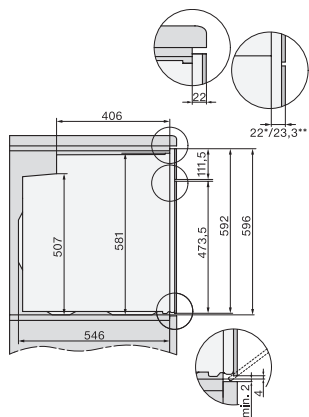

H 7860 BP

Rúra na pečenie

v perfektne kombinovateľnom dizajne s pokrmovým teplomerom a BrillantLight.

EAN: 4002516132790 / Číslo materiálu: 11106080 / Číslo starého materiálu: 22786045D

Rozmery prístroja (š x v x h) v mm	595 x 596 x 569
Šírka prístroja v mm	595
Výška prístroja v mm	596
Hĺbka prístroja v mm	569
Hmotnosť v kg	47,0
Celkový príkon v kW	3,70
Napätie vo V	220-240
Frekvencia v Hz	50
Istenie v A	16
Počet fáz	1
Pripojovací kábel so sieťovým konektorom	•
Dĺžka elektrického vedenia v m	1,50
Výmena žiarovky	Servisná služba

### Rúra na pečenie

v perfektne kombinovateľnom dizajne s pokrmovým teplomerom a BrillantLight.

installation H7000 XL, installation drawing

side view H7000 XL, installation drawings

built-in H7000 XL, installation drawing

H226x-1B/BP/E/EP/I/IP, H2x6xB/BP, H7x6xB/BP/BPX, installation drawings

DG2840, DG7x40, DGC7x4x, DG7x6x, DGC7x6x, DGD7635, DGM7x4x, DO7, H28B/BP, H7x4xB/BM/BP, H7x6xB/BP, installation drawing

H226x-1B/BP/E/EP/I/IP, H2760B/BP, H28x0B/BP, H7x40BM/BMX, H7x6xB/BP/BPX, installation drawings

side view H7000 XL build-under, installation drawing

H2xxx-1 B/BP/E/I/IP, H7xxx B/BP/BM/BMX, installation drawings

H2xxx-1 B/BP/E/I/IP, H7xxx B/BP/BM/BMX, installation drawings