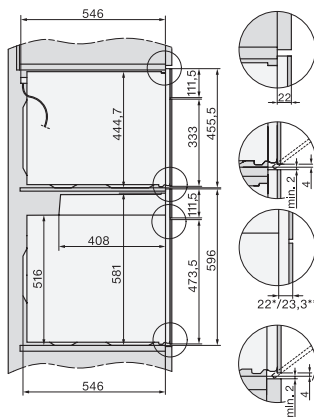

H 7860 BP

Rúra na pečenie

v perfektne kombinovateľnom dizajne s pokrmovým teplomerom a BrillantLight.

EAN: 4002516132790 / Číslo materiálu: 11106080 / Číslo starého materiálu: 22786045D

Rozmery prístroja (š x v x h) v mm	595 x 596 x 569
Šírka prístroja v mm	595
Výška prístroja v mm	596
Hĺbka prístroja v mm	569
Hmotnosť v kg	47,0
Celkový príkon v kW	3,70
Napätie vo V	220-240
Frekvencia v Hz	50
Istenie v A	16
Počet fáz	1
Pripojovací kábel so sieťovým konektorom	•
Dĺžka elektrického vedenia v m	1,50
Výmena žiarovky	Servisná služba

H226x-1B/BP/E/EP/I/IP, H2x6xB/BP, H7x6xB/BP/BPX, installation drawings

DG2840, DG7x40, DGC7x4x, DG7x6x, DGC7x6x, DGD7635, DGM7x4x, DO7, H28B/BP, H7x4xB/BM/BP, H7x6xB/BP, installation drawing

H226x-1B/BP/E/EP/I/IP, H2760B/BP, H28x0B/BP, H7x40BM/BMX, H7x6xB/BP/BPX, installation drawings

side view H7000 XL build-under, installation drawing

H2xxx-1 B/BP/E/I/IP, H7xxx B/BP/BM/BMX, installation drawings

H2xxx-1 B/BP/E/I/IP, H7xxx B/BP/BM/BMX, installation drawings