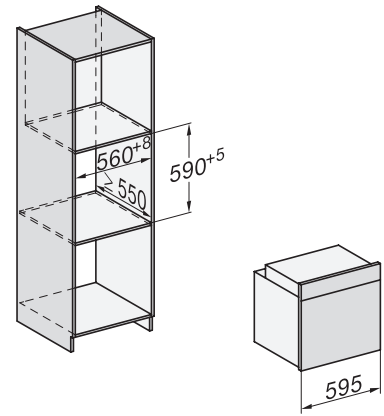

### Rúra na pečenie

v perfektne kombinovateľnom dizajne s pokrmovým teplomerom a BrillantLight.

installation H7000 XL, installation drawing

side view H7000 XL, installation drawings

built-in H7000 XL, installation drawing