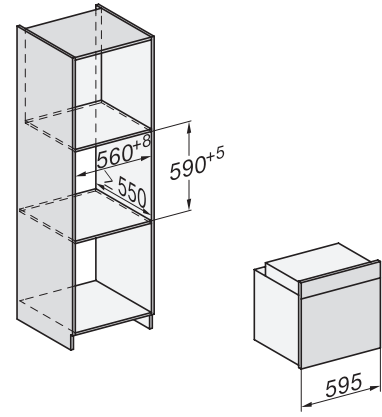

H 7860 BP

Rúra na pečenie

v perfektne kombinovateľnom dizajne s pokrmovým teplomerom a BrillantLight.

installation H7000 XL, installation drawing

side view H7000 XL, installation drawings

built-in H7000 XL, installation drawing