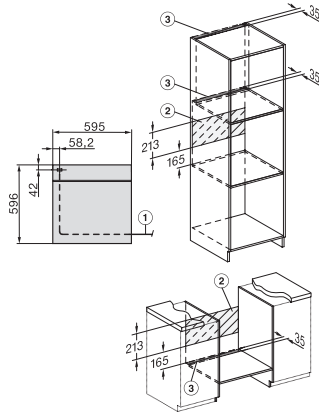

H 7860 BP

Rúra na pečenie

v perfektne kombinovateľnom dizajne s pokrmovým teplomerom a BrillantLight.

installation H7000 XL, installation drawing

side view H7000 XL, installation drawings

built-in H7000 XL, installation drawing