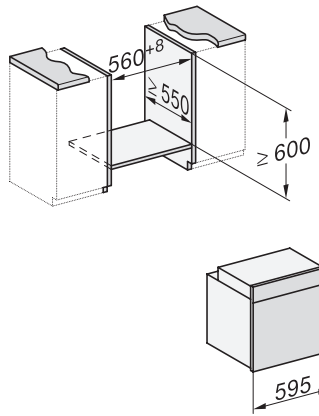

H 7860 BP

Rúra na pečenie

v perfektne kombinovateľnom dizajne s pokrmovým teplomerom a BrillantLight.

installation H7000 XL, installation drawing

side view H7000 XL, installation drawings

built-in H7000 XL, installation drawing