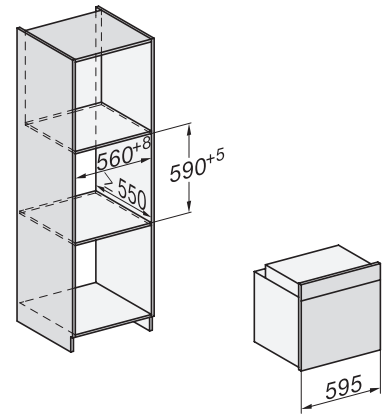

H 7860 BP

Rúra na pečenie

v perfektne kombinovateľnom dizajne s pokrmovým teplomerom a BrillantLight.

installation H7000 XL, installation drawing

side view H7000 XL, installation drawings

built-in H7000 XL, installation drawing