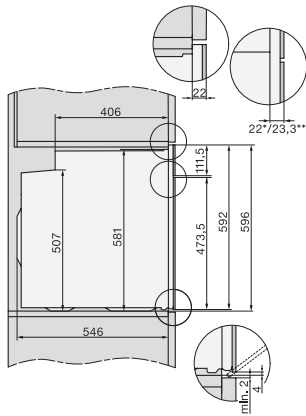

H 7860 BP

Rúra na pečenie

v perfektne kombinovateľnom dizajne s pokrmovým teplomerom a BrillantLight.

installation H7000 XL, installation drawing

side view H7000 XL, installation drawings

built-in H7000 XL, installation drawing