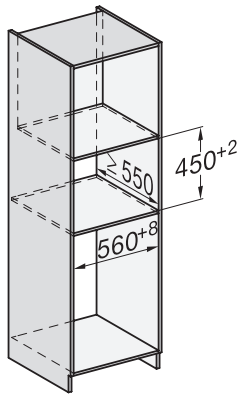

H 7840 BMX

Rúra na pečenie s mikrovlnkou, bez rukoväti

v perfektne kombinovateľnom dizajne s autom. programami a pokrmmovým teplomerom.

side view H7000 BM, installation drawings

built-in H7000 BM, installation drawing