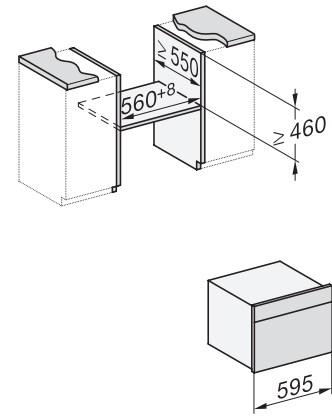

Výška prístroja v mm	456
Hĺbka prístroja v mm	568
Hmotnosť v kg	38,0
Celkový príkon v kW	3,20
Napätie vo V	220-240
Frekvencia v Hz	50
Istenie v A	16
Počet fáz	1
Pripojovací kábel so sieťovým konektorom	•
Dĺžka elektrického vedenia v m	2,00
Výmena žiarovky	Servisná služba
Dodávané príslušenstvo	
Rošt na pečenie s úpravou PerfectClean	1
Káblový pokrmový teplomer	1
Sklenená miska	2

H 7840 BMX

Rúra na pečenie s mikrovlnkou, bez rukováti

v perfektne kombinovateľnom dizajne s autom. programami a pokrmmovým teplomerom.

side view H7000 BM, installation drawings

built-in H7000 BM, installation drawing