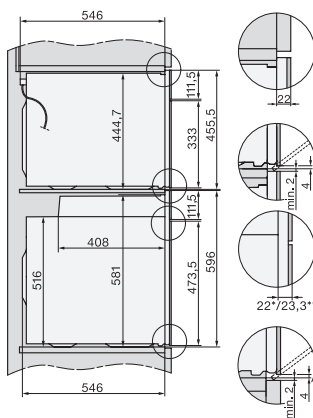

Výška prístroja v mm	456
Hĺbka prístroja v mm	568
Hmotnosť v kg	38,0
Celkový príkon v kW	3,20
Napätie vo V	220-240
Frekvencia v Hz	50
Istenie v A	16
Počet fáz	1
Pripojovací kábel so sieťovým konektorom	•
Dĺžka elektrického vedenia v m	2,00
Výmena žiarovky	Servisná služba
Dodávané príslušenstvo	
Rošt na pečenie s úpravou PerfectClean	1
Káblový pokrmový teplomer	1
Sklenená miska	2

built-in H7000 BM build-under, installation drawings

installation H7000 BM, installation drawing

Installation H7000 BM XL, installation drawings

side view H7000 BM build-under, installation drawings

side view Kombi BM XL, installation drawings