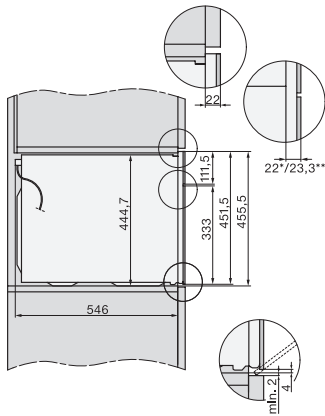

H 7840 BMX

Rúra na pečenie s mikrovlnkou, bez rukováti

v perfektne kombinovateľnom dizajne s autom. programami a pokrmmovým teplomerom.

side view H7000 BM, installation drawings