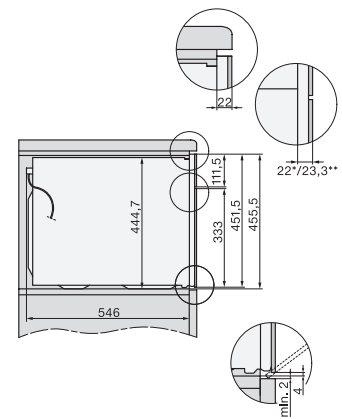

Výška prístroja v mm	456
Hĺbka prístroja v mm	568
Hmotnosť v kg	38,0
Celkový príkon v kW	3,20
Napätie vo V	220-240
Frekvencia v Hz	50
Istenie v A	16
Počet fáz	1
Pripojovací kábel so sieťovým konektorom	•
Dĺžka elektrického vedenia v m	2,00
Výmena žiarovky	Servisná služba
Dodávané príslušenstvo	
Rošt na pečenie s úpravou PerfectClean	1
Káblový pokrmový teplomer	1
Sklenená miska	2

H 7840 BMX

Rúra na pečenie s mikrovlnkou, bez rukováti

v perfektne kombinovateľnom dizajne s autom. programami a pokrmmovým teplomerom.

side view H7000 BM, installation drawings

built-in H7000 BM, installation drawing

built-in H7000 BM build-under, installation drawings

installation H7000 BM, installation drawing

Installation H7000 BM XL, installation drawings

side view H7000 BM build-under, installation drawings

side view Kombi BM XL, installation drawings