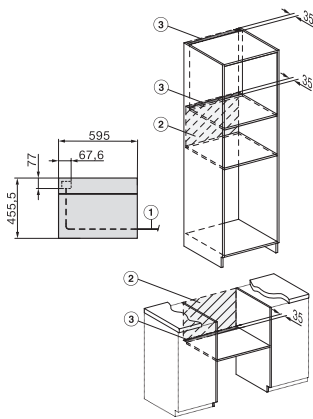

Výška prístroja v mm	456
Hĺbka prístroja v mm	568
Hmotnosť v kg	38,0
Celkový príkon v kW	3,20
Napätie vo V	220-240
Frekvencia v Hz	50
Istenie v A	16
Počet fáz	1
Pripojovací kábel so sieťovým konektorom	•
Dĺžka elektrického vedenia v m	2,00
Výmena žiarovky	Servisná služba
Dodávané príslušenstvo	
Rošt na pečenie s úpravou PerfectClean	1
Káblový pokrmový teplomer	1
Sklenená miska	2

H 7840 BMX

Rúra na pečenie s mikrovlnkou, bez rukováti

v perfektne kombinovateľnom dizajne s autom. programami a pokrmmovým teplomerom.

side view H7000 BM, installation drawings

built-in H7000 BM, installation drawing

built-in H7000 BM build-under, installation drawings

installation H7000 BM, installation drawing

Installation H7000 BM XL, installation drawings

side view H7000 BM build-under, installation drawings

side view Kombi BM XL, installation drawings