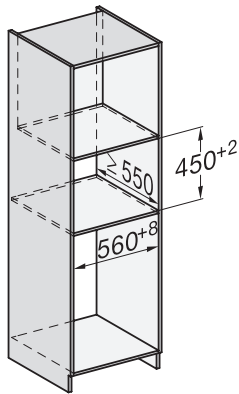

H 7840 BMX

Rúra na pečenie s mikrovlnkou, bez rukoväti

v perfektne kombinovateľnom dizajne s autom. programami a pokrmmovým teplomerom.

side view H7000 BM, installation drawings

built-in H7000 BM, installation drawing