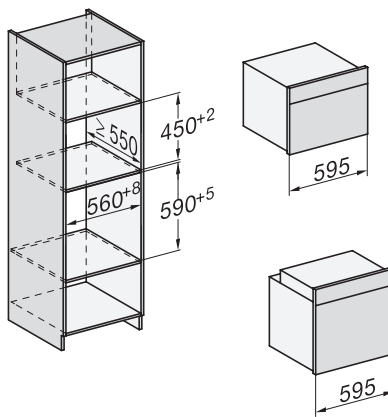

H226x-1 B/BP/E/EP/I/IP, H2760B/BP, H28x0B/BP, H7x40BM/BMX, H7x6x6/BP/BPX, installation drawings