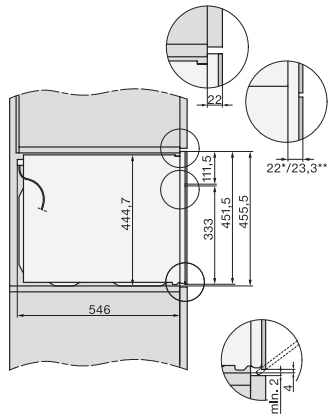

H 7840 BMX

Rúra na pečenie s mikrovlnkou, bez rukoväti

v perfektne kombinovateľnom dizajne s autom. programami a pokrmmovým teplomerom.

side view H7000 BM, installation drawings

built-in H7000 BM, installation drawing