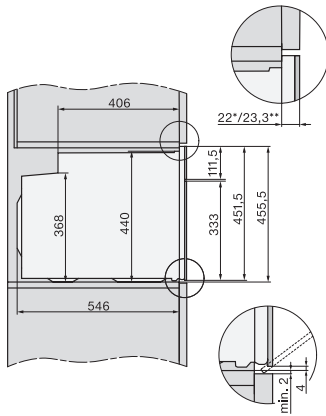

H 7840 BPX

Kompaktná rúra na pečenie bez rukoväti

v perfektne kombinovateľnom dizajne s pokrmovým teplomerom a BrillantLight.

side view H7000 M, installation drawings