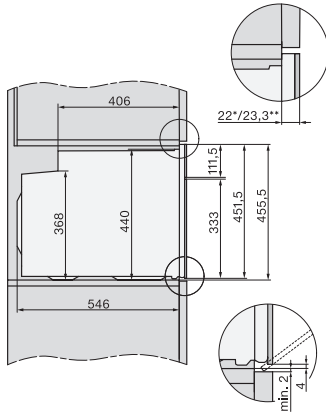

H 7840 BPX

Kompaktná rúra na pečenie bez rukoväti

v perfektne kombinovateľnom dizajne s pokrmovým teplomerom a BrillantLight.

side view H7000 M, installation drawings