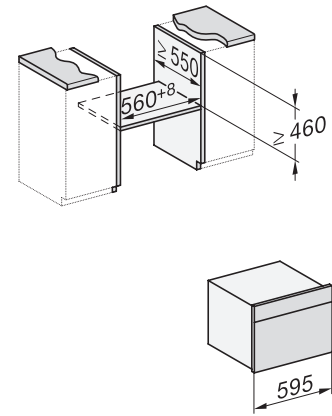

## H 7840 BM

Kompaktná rúra na pečenie s mikrovlnkou

v perfektne kombinovateľnom dizajne s autom. programami a pokrmovým teplomerom.

side view H7000 BM, installation drawings

built-in H7000 BM, installation drawing