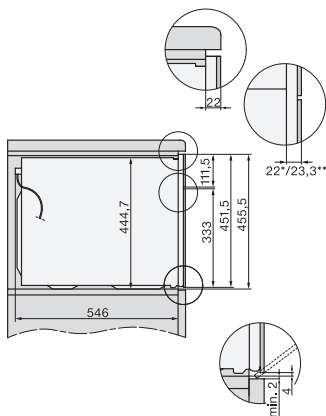

Výška prístroja v mm	456
Hĺbka prístroja v mm	568
Hmotnosť v kg	38,0
Celkový príkon v kW	3,20
Napätie vo V	220-240
Frekvencia v Hz	50
Istenie v A	16
Počet fáz	1
Pripojovací kábel so sieťovým konektorom	•
Dĺžka elektrického vedenia v m	2,00
Výmena žiarovky	Servisná služba
Dodávané príslušenstvo	
Rošt na pečenie s úpravou PerfectClean	1
Káblový pokrmový teplomer	1
Sklenená miska	2

built-in H7000 BM build-under, installation drawings

installation H7000 BM, installation drawing

H7000 handle, glass, installation drawings

Installation H7000 BM XL, installation drawings

side view H7000 BM build-under, installation drawings

side view Kombi BM XL, installation drawings

Installation Kombi BM XL, installation drawings