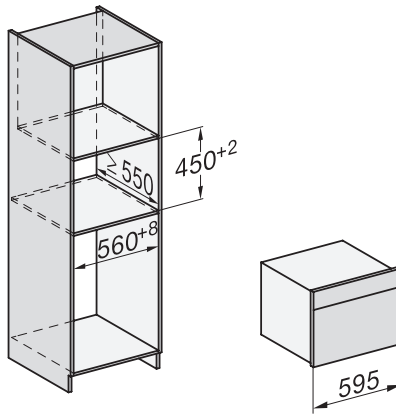

## H 7840 BM

Kompaktná rúra na pečenie s mikrovlnkou

v perfektne kombinovateľnom dizajne s autom. programami a pokrmovým teplomerom.

side view H7000 BM, installation drawings

built-in H7000 BM, installation drawing