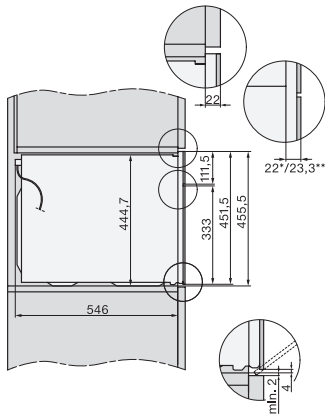

## H 7840 BM

Kompaktná rúra na pečenie s mikrovlnkou

v perfektne kombinovateľnom dizajne s autom. programami a pokrmovým teplomerom.

side view H7000 BM, installation drawings

built-in H7000 BM, installation drawing