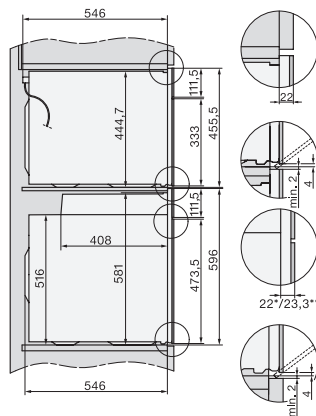

Výška prístroja v mm	456
Hĺbka prístroja v mm	568
Hmotnosť v kg	38,0
Celkový príkon v kW	3,20
Napätie vo V	220-240
Frekvencia v Hz	50
Istenie v A	16
Počet fáz	1
Pripojovací kábel so sieťovým konektorom	•
Dĺžka elektrického vedenia v m	2,00
Výmena žiarovky	Servisná služba
Dodávané príslušenstvo	
Rošt na pečenie s úpravou PerfectClean	1
Káblový pokrmový teplomer	1
Sklenená miska	2

built-in H7000 BM build-under, installation drawings

installation H7000 BM, installation drawing

H7000 handle, glass, installation drawings

Installation H7000 BM XL, installation drawings

side view H7000 BM build-under, installation drawings

side view Kombi BM XL, installation drawings

Installation Kombi BM XL, installation drawings