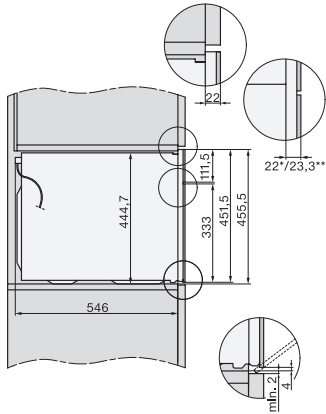

Výška prístroja v mm	456
Hĺbka prístroja v mm	568
Hmotnosť v kg	38,0
Celkový príkon v kW	3,20
Napätie vo V	220-240
Frekvencia v Hz	50
Istenie v A	16
Počet fáz	1
Pripojovací kábel so sieťovým konektorom	•
Dĺžka elektrického vedenia v m	2,00
Výmena žiarovky	Servisná služba
Dodávané príslušenstvo	
Rošt na pečenie s úpravou PerfectClean	1
Káblový pokrmový teplomer	1
Sklenená miska	2

H 7840 BM

Kompaktná rúra na pečenie s mikrovlnkou

v perfektne kombinovateľnom dizajne s autom. programami a pokrmovým teplomerom.

side view H7000 BM, installation drawings

built-in H7000 BM, installation drawing

built-in H7000 BM build-under, installation drawings

installation H7000 BM, installation drawing

H7000 handle, glass, installation drawings

Installation H7000 BM XL, installation drawings

side view H7000 BM build-under, installation drawings