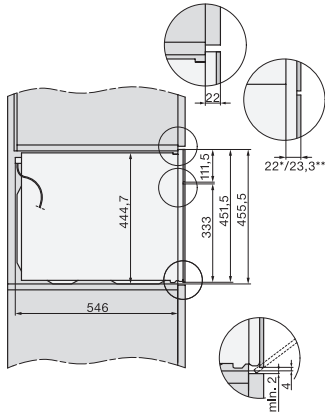

H 7840 BM

Kompaktná rúra na pečenie s mikrovlnkou

v perfektne kombinovateľnom dizajne s autom. programami a pokrmovým teplomerom.

side view H7000 BM, installation drawings

built-in H7000 BM, installation drawing