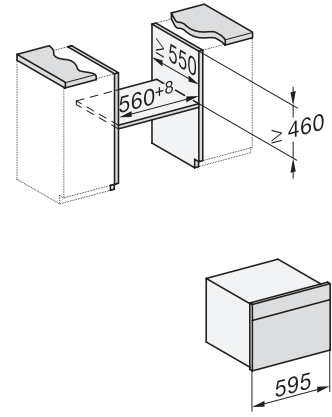

H 7840 BM

Kompaktná rúra na pečenie s mikrovlnkou

v perfektne kombinovateľnom dizajne s autom. programami a pokrmovým teplomerom.

side view H7000 BM, installation drawings

built-in H7000 BM, installation drawing