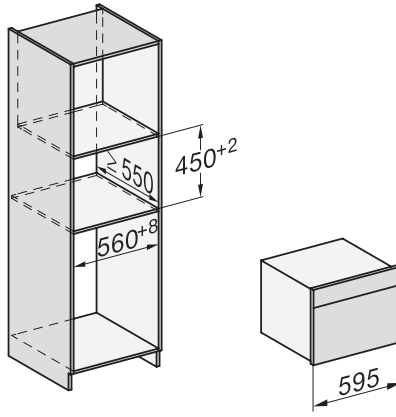

H 7840 BM

Kompaktná rúra na pečenie s mikrovlnkou

v perfektne kombinovateľnom dizajne s autom. programami a pokrmovým teplomerom.

side view H7000 BM, installation drawings

built-in H7000 BM, installation drawing