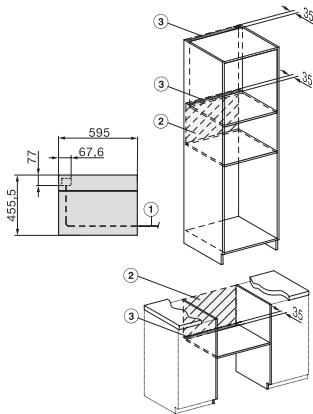

H 7840 BM

Kompaktná rúra na pečenie s mikrovlnkou
v perfektne kombinovateľnom dizajne s autom. programami a pokrmovým teplomerom.

H 7840 BM

Kompaktná rúra na pečenie s mikrovlnkou

v perfektne kombinovateľnom dizajne s autom. programami a pokrmovým teplomerom.

H7x40BM/BMX, installation drawings

H7x40BM/BMX, installation drawings

H7x4xBM, installation drawings

H7x40BM/BMX, installation drawings

DG7x40, DGC7x4x, DGC7x6x, DG7635, DGM7x4x, DO7, H2860B/BP, H7240BM, H7x40BM, H7x4xB/BP, H7x6xB/BP, installation drawings