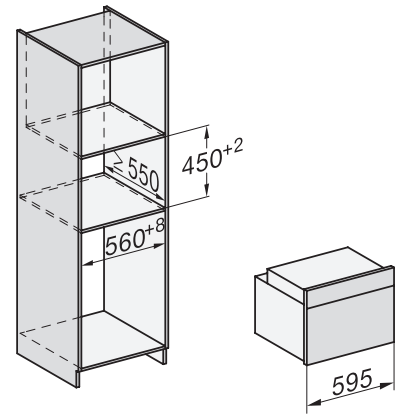

H 7840 BP

Kompaktná rúra na pečenie

v perfektne kombinovateľnom dizajne s pokrmovým teplomerom a BrillantLight.

side view H7000 M, installation drawings

side view H7000 M, installation drawings, GB, AU

built-in H7000 M, installation drawing