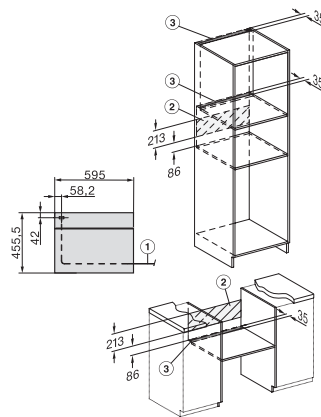

H 7840 BP

Kompaktná rúra na pečenie

v perfektne kombinovateľnom dizajne s pokrmovým teplomerom a BrillantLight.

EAN: 4002516133032 / Číslo materiálu: 11105920 / Číslo starého materiálu: 22784045D

Výška prístroja v mm	456
Hĺbka prístroja v mm	569
Hmotnosť v kg	38,0
Celkový príkon v kW	3,20
Napätie vo V	220-240
Frekvencia v Hz	50
Istenie v A	16
Počet fáz	1
Pripojovací kábel so sieťovým konektorom	•
Dĺžka elektrického vedenia v m	1,50
Výmena žiarovky	Servisná služba
Dodávané príslušenstvo	
Plech na pečenie s úpravou PerfectClean	1
Univerzálny plech s úpravou PerfectClean	1
Rošt na pečenie s úpravou PyroFit	1
Plnovýsuv FlexiClip s úpravou PyroFit (pár)	1
Vyberateľná postranná mriežka s úpravou PyroFit (pár)	1
Odvápňovacie tablety	2
Dostupné jazyky displeja	
Dostupné jazyky displeja prostredníctvom MultiLingua	bahasa malaysia, dansk, deutsch, english, español, français, hrvatski, italiano, magyar, nederlands, norsk, polski, portugês, русский, română, slovenčina, slovenščina, srpski, suomi, svenska, türkçe, українська, čeština, ελληνικά,

H 7840 BP

Kompaktná rúra na pečenie

v perfektne kombinovateľnom dizajne s pokrmovým teplomerom a BrillantLight.

side view H7000 M, installation drawings

side view H7000 M, installation drawings, GB, AU

built-in H7000 M, installation drawing

built-in H7000 M build-under, installation drawing

Installation H7000 M, installation drawing

DG2840, DG7x40, DGC7x4x, DG7x6x, DGC7x6x, DGD7635, DGM7x4x, DO7, H28B/BP, H7x4xB/BM/BP, H7x6xB/BP, installation drawing