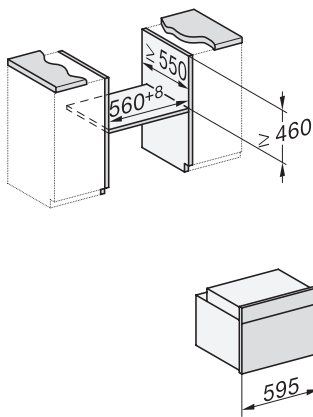

H 7840 BP

Kompaktná rúra na pečenie

v perfektne kombinovateľnom dizajne s pokrmovým teplomerom a BrillantLight.

side view H7000 M, installation drawings

side view H7000 M, installation drawings, GB, AU

built-in H7000 M, installation drawing