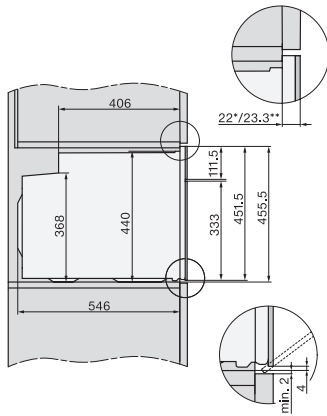

H 7840 BP

Kompaktná rúra na pečenie

v perfektne kombinovateľnom dizajne s pokrmovým teplomerom a BrillantLight.

side view H7000 M, installation drawings

side view H7000 M, installation drawings, GB, AU

built-in H7000 M, installation drawing