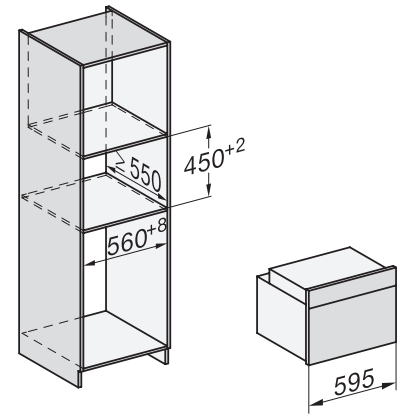

## H 7840 BP

Kompaktná rúra na pečenie

v perfektne kombinovateľnom dizajne s pokrmovým teplomerom a BrillantLight.

side view H7000 M, installation drawings

side view H7000 M, installation drawings, GB, AU