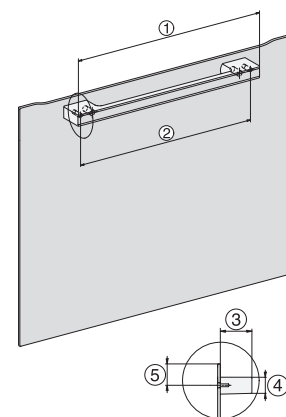

DG7x40, DGC7x4x, DGC7x6x, DG7635, DGM7x4x, DO7, H2860B/BP, H7240BM, H7x40BM, H7x4xB/BP, H7x6xB/BP, installation drawings