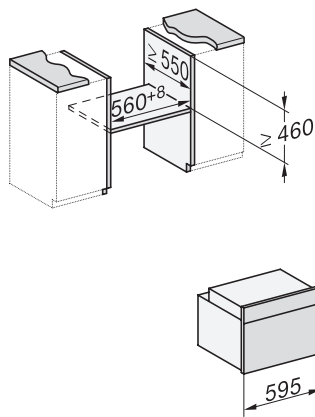

built-in H7000 M build-under, installation drawing