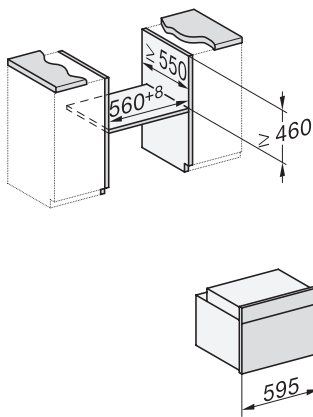

built-in H7000 M build-under, installation drawing