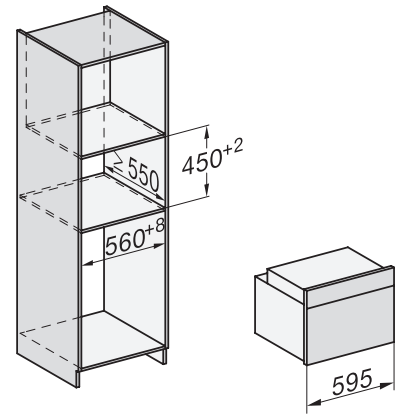

## H 7840 BP

Kompaktná rúra na pečenie

v perfektne kombinovateľnom dizajne s pokrmovým teplomerom a BrillantLight.

side view H7000 M, installation drawings

side view H7000 M, installation drawings, GB, AU