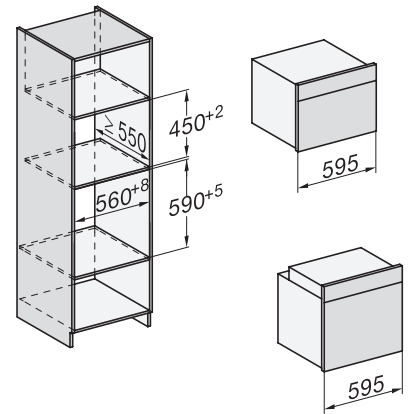

H226x-1B/BP/E/EP/I/IP, H2760B/BP, H28x0B/BP, H7x40BM/BMX, H7x6xB/BP/BPX, installation drawings