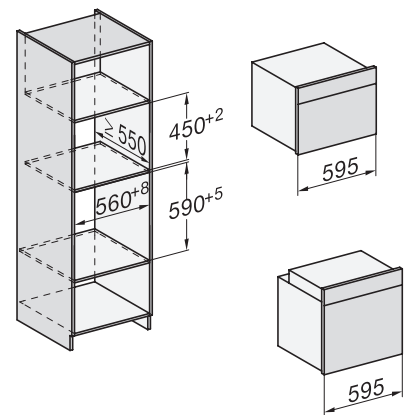

H226x-1B/BP/E/EP/I/IP, H2760B/BP, H28x0B/BP, H7x40BM/BMX, H7x6xB/BP/BPX, installation drawings