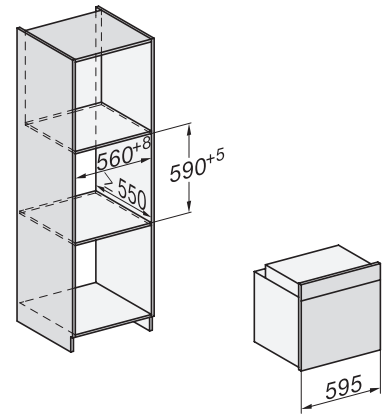

H 7464 BPX

Rúra na pečenie bez rukoväti

v perfektne kombinovateľnom dizajne s pokrmovým teplomerom a LED osvetlením.

installation H7000 XL, installation drawing

side view H7000 XL, installation drawings

built-in H7000 XL, installation drawing