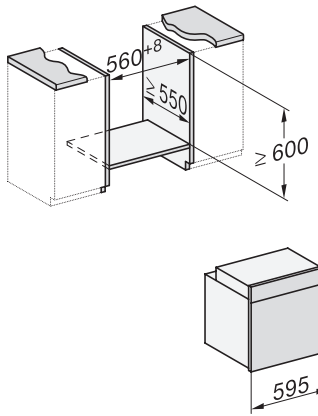

### Rúra na pečenie

v perfektne kombinovateľnom dizajne s pokrmovým teplomerom a LED osvetlením.

installation H7000 XL, installation drawing

side view H7000 XL, installation drawings

built-in H7000 XL, installation drawing