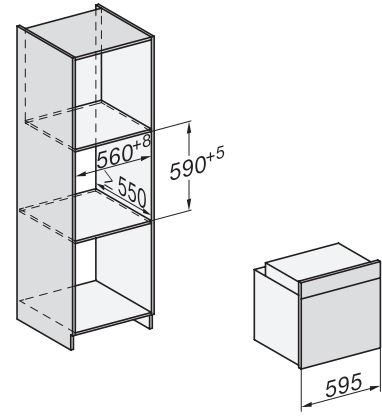

### Rúra na pečenie

v perfektne kombinovateľnom dizajne s pokrmovým teplomerom a LED osvetlením.

installation H7000 XL, installation drawing

side view H7000 XL, installation drawings

built-in H7000 XL, installation drawing