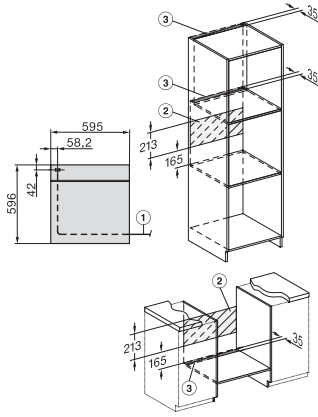

H 7464 BP

Rúra na pečenie

v perfektne kombinovateľnom dizajne s pokrmovým teplomerom a LED osvetlením.

installation H7000 XL, installation drawing