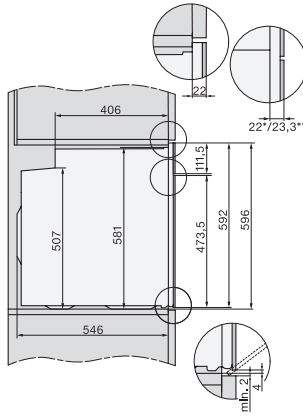

H 7464 BP

Rúra na pečenie

v perfektne kombinovateľnom dizajne s pokrmovým teplomerom a LED osvetlením.

installation H7000 XL, installation drawing

side view H7000 XL, installation drawings

built-in H7000 XL, installation drawing