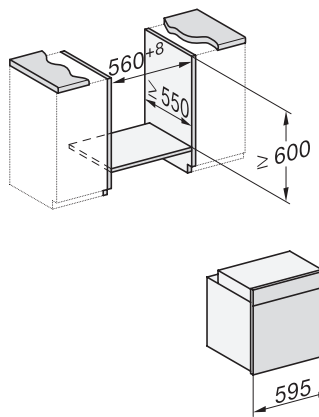

H 7464 BP

Rúra na pečenie

v perfektne kombinovateľnom dizajne s pokrmovým teplomerom a LED osvetlením.

installation H7000 XL, installation drawing

side view H7000 XL, installation drawings

built-in H7000 XL, installation drawing