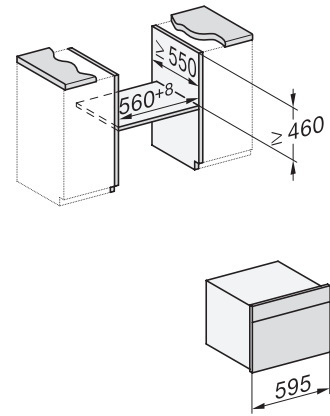

H 7440 BMX

Rúra na pečenie s mikrovlnkou, bez rukoväti

v perfektne kombinovateľnom dizajne s autom. programami a kombi. prevádzkou.

side view H7000 BM, installation drawings

built-in H7000 BM, installation drawing