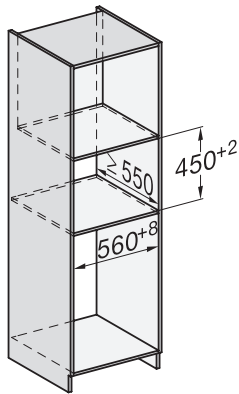

H 7440 BMX

Rúra na pečenie s mikrovlnkou, bez rukoväti

v perfektne kombinovateľnom dizajne s autom. programami a kombi. prevádzkou.

side view H7000 BM, installation drawings

built-in H7000 BM, installation drawing