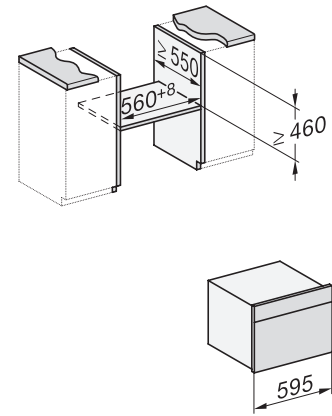

H 7440 BMX

Rúra na pečenie s mikrovlnkou, bez rukoväti

v perfektne kombinovateľnom dizajne s autom. programami a kombi. prevádzkou.

side view H7000 BM, installation drawings

built-in H7000 BM, installation drawing