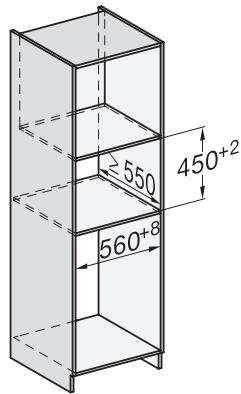

H 7440 BMX

Rúra na pečenie s mikrovlnkou, bez rukoväti

v perfektne kombinovateľnom dizajne s autom. programami a kombi. prevádzkou.

side view H7000 BM, installation drawings

built-in H7000 BM, installation drawing