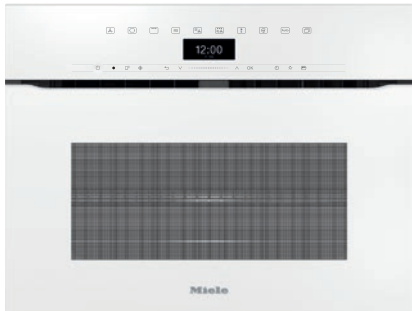

H 7440 BMX

Kompaktná rúra na pečenie bez rukoväti

v perfektne kombinovateľnom dizajne s autom. programami a kombi. prevádzkou.

EAN: 4002516132677 / Číslo materiálu: 11104390 / Číslo starého materiálu: 22744056D

Dostupné jazyky displeja

Dostupné jazyky displeja prostredníctvom MultiLingua

bahasa malaysia, dansk,
deutsch, english, español,
français, hrvatski, italiano,
magyar, nederlands,
norsk, polski, portugês,
русский, română,
slovenčina, slovenščina,
srpski, suomi, svenska,
türkçe, українська, čeština,
ελληνικά,