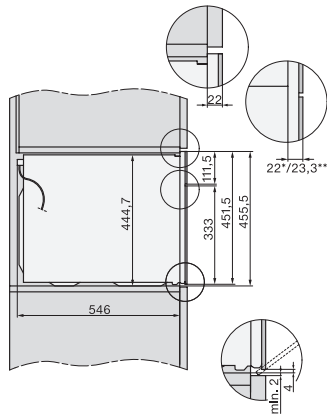

## H 7440 BMX

Kompaktná rúra na pečenie bez rukoväti

v perfektne kombinovateľnom dizajne s autom. programami a kombi. prevádzkou.

H7x40BM/BMX, installation drawings

built-in H7000 BM, installation drawing