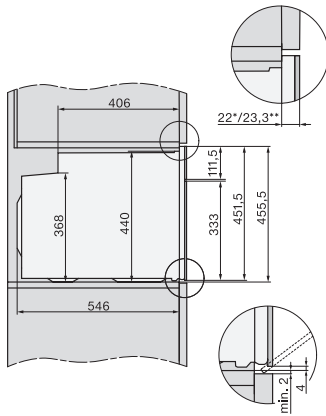

H 7440 BPX

Kompaktná rúra na pečenie bez rukoväti
v perfektne kombinovateľnom dizajne s LED osvetlením a pyrolýzou.

H2840B, H7244B, H7244BP, H7440B, H7440BPX, H7640BP, H7840BP, H7840BPX, installation drawings