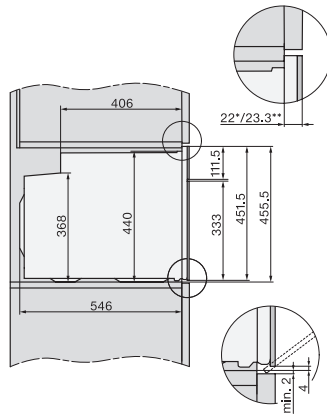

H2840B, H7244B, H7244BP, H7440B, H7440BPX, H7640BP, H7840BP, H7840BPX, installation drawings, GB, AUS