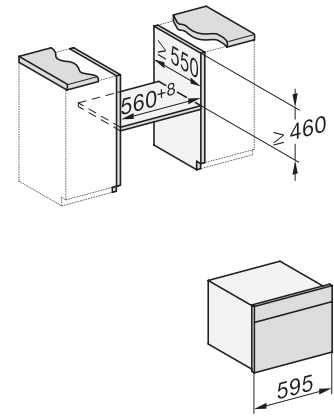

H 7440 BM

Kompaktná rúra na pečenie s mikrovlnkou

v perfektne kombinovateľnom dizajne s autom. programami a kombi. prevádzkou.

side view H7000 BM, installation drawings

built-in H7000 BM, installation drawing