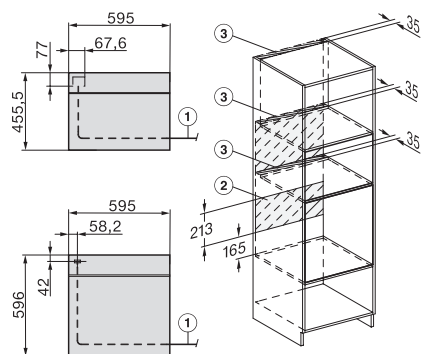

side view H7000 BM build-under, installation drawings

side view Kombi BM XL, installation drawings

H 7440 BM

Kompaktná rúra na pečenie s mikrovlnkou

v perfektne kombinovateľnom dizajne s autom. programami a kombi. prevádzkou.