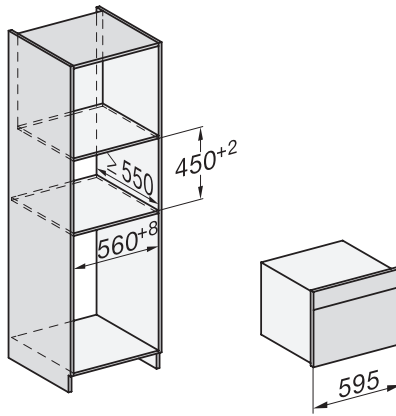

H 7440 BM

Kompaktná rúra na pečenie s mikrovlnkou

v perfektne kombinovateľnom dizajne s autom. programami a kombi. prevádzkou.

side view H7000 BM, installation drawings

built-in H7000 BM, installation drawing