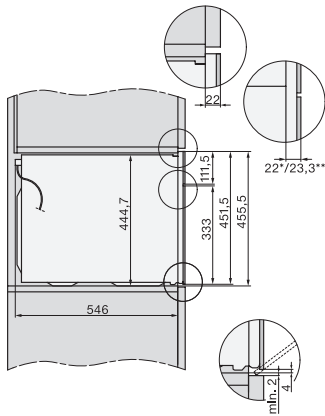

H 7440 BM

Kompaktná rúra na pečenie s mikrovlnkou

v perfektne kombinovateľnom dizajne s autom. programami a kombi. prevádzkou.

side view H7000 BM, installation drawings

built-in H7000 BM, installation drawing