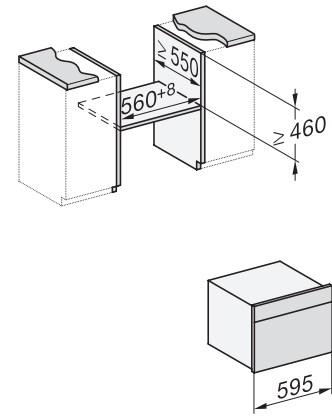

H 7440 BM

Kompaktná rúra na pečenie s mikrovlnkou

v perfektne kombinovateľnom dizajne s autom. programami a kombi. prevádzkou.

side view H7000 BM, installation drawings

built-in H7000 BM, installation drawing