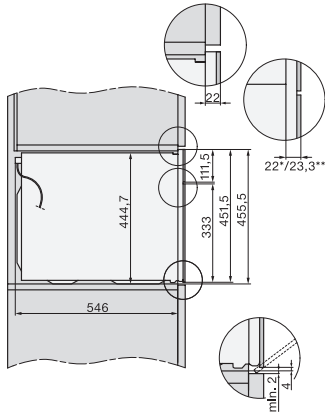

H 7440 BM

Kompaktná rúra na pečenie s mikrovlnkou

v perfektne kombinovateľnom dizajne s autom. programami a kombi. prevádzkou.

side view H7000 BM, installation drawings

built-in H7000 BM, installation drawing