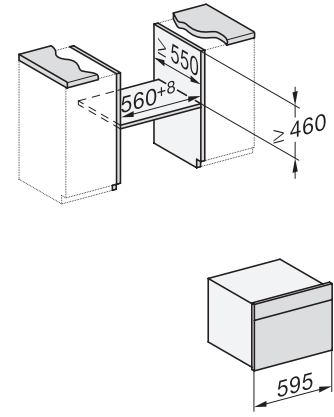

H 7440 BM

Kompaktná rúra na pečenie s mikrovlnkou

v perfektne kombinovateľnom dizajne s autom. programami a kombi. prevádzkou.

side view H7000 BM, installation drawings

built-in H7000 BM, installation drawing